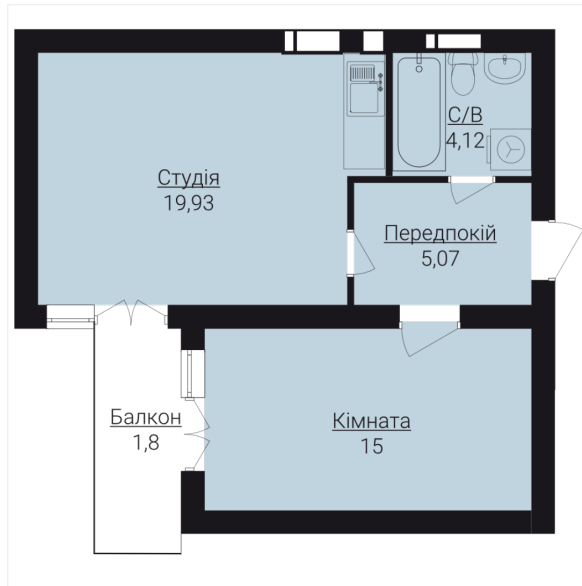

ОДНОКІМНАТНІ АПАРТАМЕНТИ 1ЖНП

Розташування на поверсі

Розташування на генплані

ЧЕРГА

1

БУДИНОК

1

СЕКЦІЯ

2

ПОВЕРХ

5

ХАРАКТЕРИСТИКИ

Кімнат	1
Рівнів	1
Загальна площа	62.1

ПЛАНУВАННЯ

Передпокій	5,07
Студія	19,93
Кімната	15
Санвузол	4,12
Лоджія	1,80