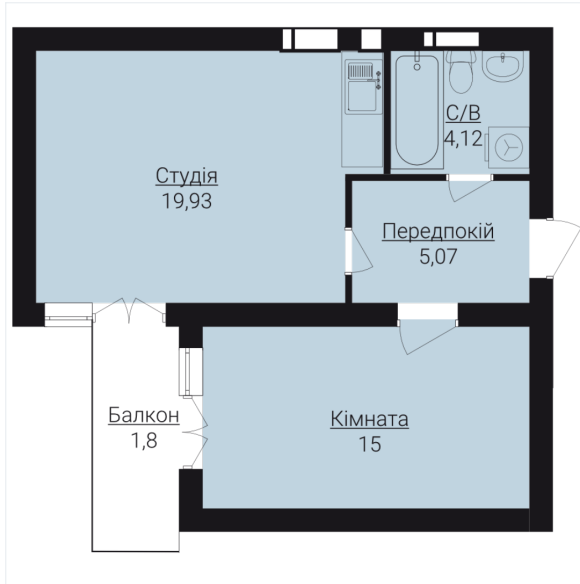

## ОДНОКІМНАТНІ АПАРТАМЕНТИ 1ЖНП

Розташування на поверсі

Розташування на генплані

ЧЕРГА

**1**

БУДИНОК

**1**

СЕКЦІЯ

**2**

ПОВЕРХ

**5**

### ХАРАКТЕРИСТИКИ

Кімнат	1
Рівнів	1
Загальна площа	62.1

### ПЛАНУВАННЯ

Передпокій	5,07
Студія	19,93
Кімната	15
Санвузол	4,12
Лоджія	1,80