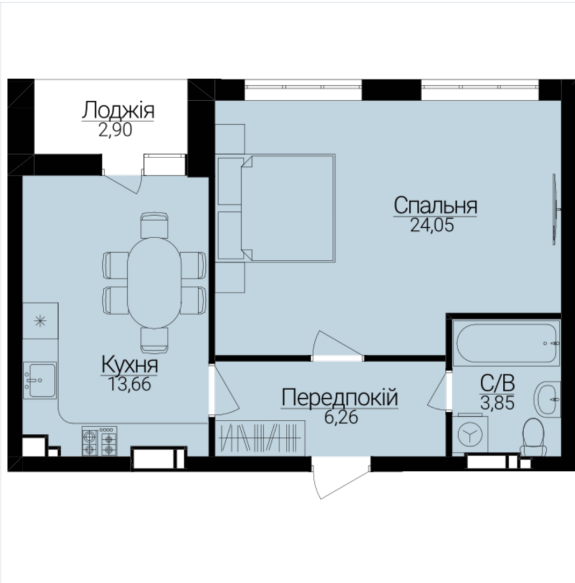

**ОДНОКІМНАТНІ АПАРТАМЕНТИ 1Й**

Розташування на поверсі

Розташування на генплані

ЧЕРГА

**1**

БУДИНОК

**3**

СЕКЦІЯ

**3**

ПОВЕРХ

**1**

**ХАРАКТЕРИСТИКИ**

Кімнат	1
Рівнів	1
Загальна площа	49.18
Житлова площа	24.05

**ПЛАНУВАННЯ**

Передпокій	6.26
Санвузол	3.85
Спальня	24.05
Кухня	13.66
Лоджія	2.72