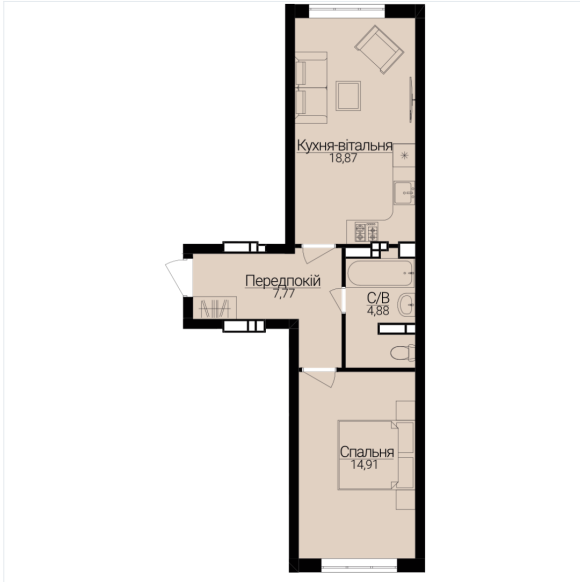

## ОДНОКІМНАТНІ АПАРТАМЕНТИ 1К

Розташування на поверсі

Розташування на генплані

ЧЕРГА

**1**

БУДИНОК

**3**

СЕКЦІЯ

**3**

ПОВЕРХ

**2**

### ХАРАКТЕРИСТИКИ

Кімнат	1
Рівнів	1
Загальна площа	46.45
Житлова площа	14.91

### ПЛАНУВАННЯ

Передпокій	7,77
Санвузол	4,88
Спальня	14,91
Кухня-вітальня	18,87