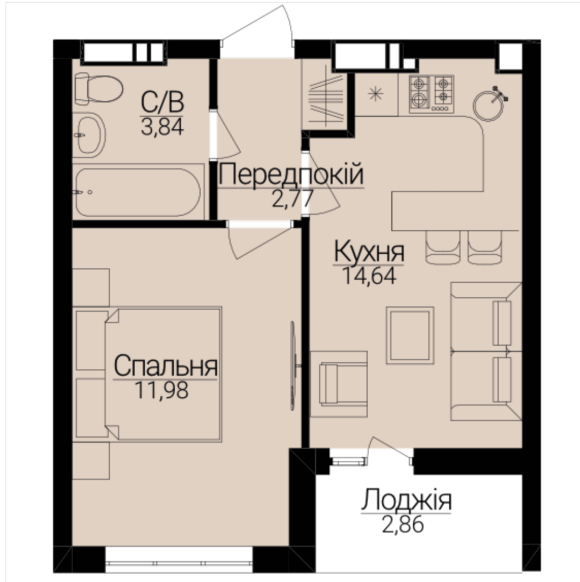

ОДНОКІМНАТНІ АПАРТАМЕНТИ 11

Розташування на поверсі

Розташування на генплані

ЧЕРГА

1

БУДИНОК

3

СЕКЦІЯ

3

ПОВЕРХ

3

ХАРАКТЕРИСТИКИ

Кімнат	1
Рівнів	1
Загальна площа	64.76
Житлова площа	12.56

ПЛАНУВАННЯ

Передпокій	2.77
Санвузол	3.84
Спальня	11.98
Кухня	14.64
Лоджія	2.72