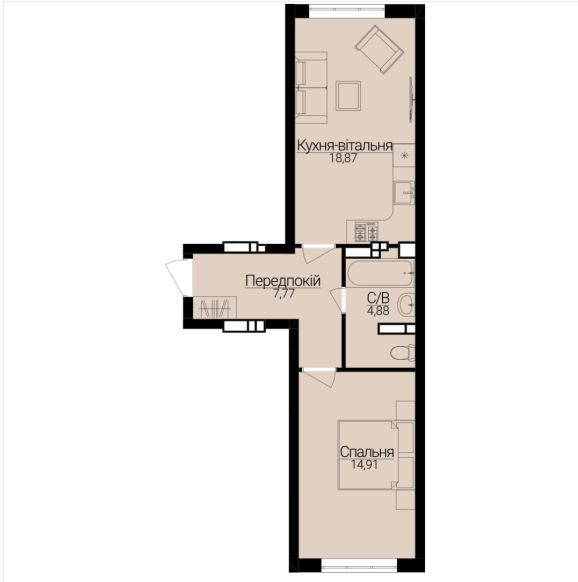

## ОДНОКІМНАТНІ АПАРТАМЕНТИ 1К

Розташування на поверсі

Розташування на генплані

ЧЕРГА

**1**

БУДИНОК

**3**

СЕКЦІЯ

**3**

ПОВЕРХ

**3**

### ХАРАКТЕРИСТИКИ

Кімнат	1
Рівнів	1
Загальна площа	46.45
Житлова площа	14.91

### ПЛАНУВАННЯ

Передпокій	7.77
Санвузол	4.88
Спальня	14.91
Кухня-вітальня	18.87