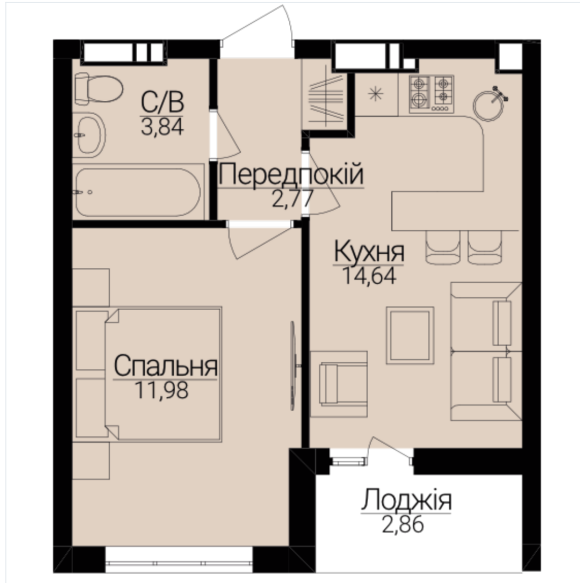

## ОДНОКІМНАТНІ АПАРТАМЕНТИ 11

Розташування на поверсі

Розташування на генплані

ЧЕРГА

**1**

БУДИНОК

**3**

СЕКЦІЯ

**3**

ПОВЕРХ

**4**

### ХАРАКТЕРИСТИКИ

Кімнат	1
Рівнів	1
Загальна площа	64.76
Житлова площа	12.56

### ПЛАНУВАННЯ

Передпокій	2.77
Санвузол	3.84
Спальня	11.98
Кухня	14.64
Лоджія	2.72