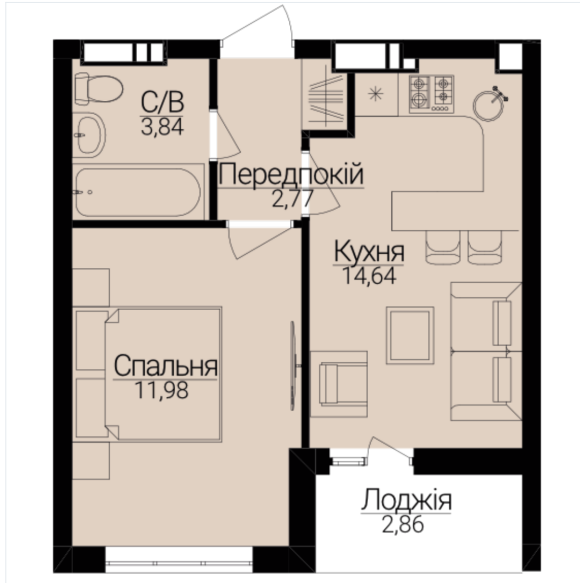

ОДНОКІМНАТНІ АПАРТАМЕНТИ 11

Розташування на поверсі

Розташування на генплані

ЧЕРГА

1

БУДИНОК

3

СЕКЦІЯ

3

ПОВЕРХ

4

ХАРАКТЕРИСТИКИ

Кімнат	1
Рівнів	1
Загальна площа	64,76
Житлова площа	12,56

ПЛАНУВАННЯ

Передпокії	2,77
Санвузол	3,84
Спальня	11,98
Кухня	14,64
Лоджія	2,72