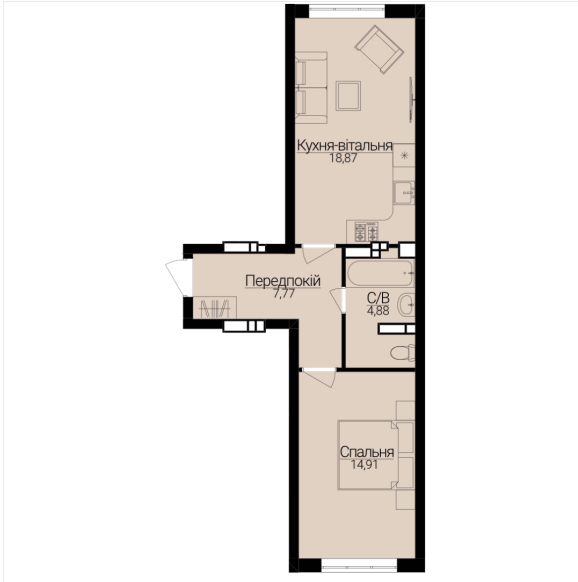

## ОДНОКІМНАТНІ АПАРТАМЕНТИ 1К

Розташування на поверсі

Розташування на генплані

ЧЕРГА

**1**

БУДИНОК

**3**

СЕКЦІЯ

**3**

ПОВЕРХ

**4**

### ХАРАКТЕРИСТИКИ

Кімнат	1
Рівнів	1
Загальна площа	46.45
Житлова площа	14.91