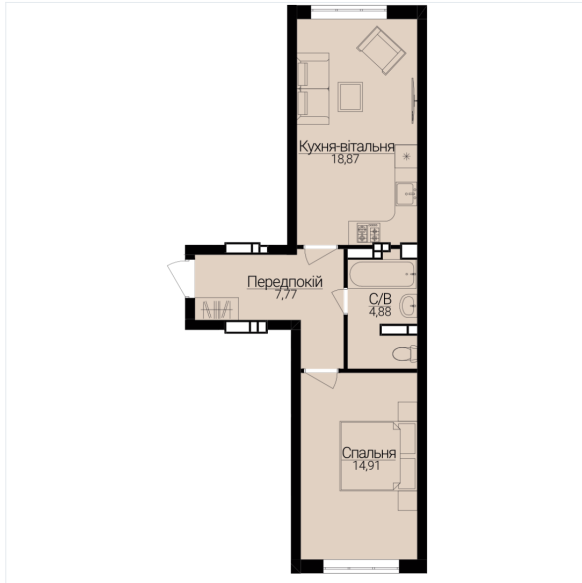

ОДНОКІМНАТНІ АПАРТАМЕНТИ 1К

Розташування на поверсі

Розташування на генплані

ЧЕРГА

1

БУДИНОК

3

СЕКЦІЯ

3

ПОВЕРХ

4

ХАРАКТЕРИСТИКИ

Кімнат	1
Рівнів	1
Загальна площа	46.45
Житлова площа	14.91

ПЛАНУВАННЯ