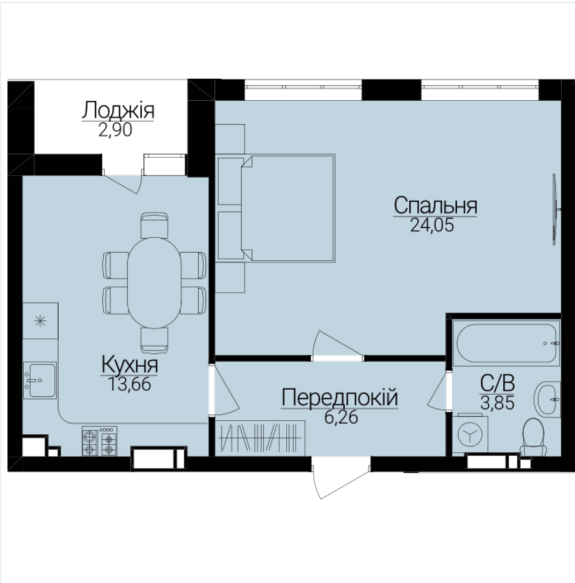

ОДНОКІМНАТНІ АПАРТАМЕНТИ 1Й

Розташування на поверсі

Розташування на генплані

ЧЕРГА

1

БУДИНОК

3

СЕКЦІЯ

3

ПОВЕРХ

4

ХАРАКТЕРИСТИКИ

Кімнат	1
Рівнів	1
Загальна площа	49.19
Житлова площа	23.27

ПЛАНУВАННЯ