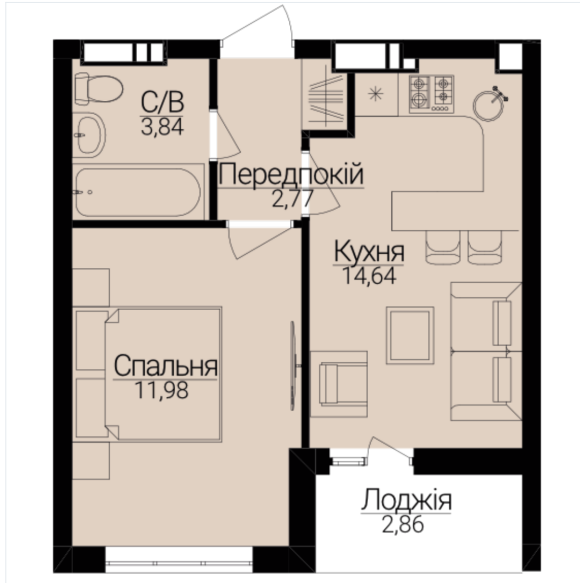

ОДНОКІМНАТНІ АПАРТАМЕНТИ 11

Розташування на поверсі

Розташування на генплані

ЧЕРГА

1

БУДИНОК

3

СЕКЦІЯ

3

ПОВЕРХ

5

ХАРАКТЕРИСТИКИ

Кімнат	1
Рівнів	1
Загальна площа	64.76
Житлова площа	12.56

ПЛАНУВАННЯ

Передпокій	2.77
Санвузол	3.84
Спальня	11.98
Кухня	14.64
Лоджія	2.86