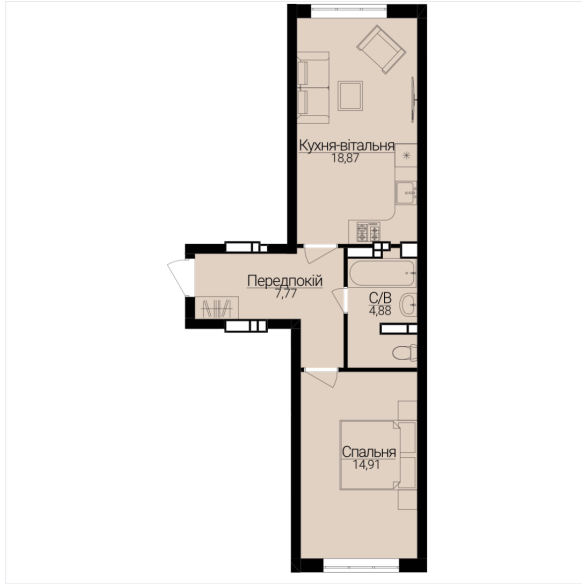

## ОДНОКІМНАТНІ АПАРТАМЕНТИ 1К

Розташування на поверсі

Розташування на генплані

ЧЕРГА

**1**

БУДИНОК

**3**

СЕКЦІЯ

**3**

ПОВЕРХ

**5**

### ХАРАКТЕРИСТИКИ

Кімнат	1
Рівнів	1
Загальна площа	46.45
Житлова площа	14.91

### ПЛАНУВАННЯ

Передпокій	7,77
Санвузол	4,88
Спальня	14,91
Кухня-вітальня	18,87