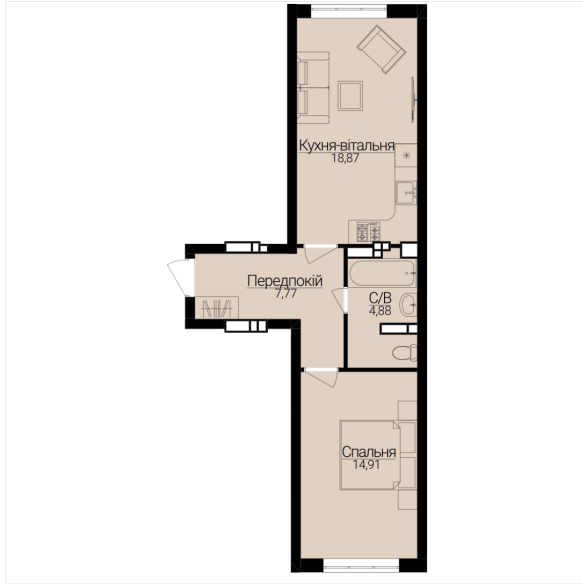

ОДНОКІМНАТНІ АПАРТАМЕНТИ 1К

Розташування на поверсі

Розташування на генплані

ЧЕРГА

1

БУДИНОК

3

СЕКЦІЯ

3

ПОВЕРХ

5

ХАРАКТЕРИСТИКИ

Кімнат	1
Рівнів	1
Загальна площа	46.45
Житлова площа	14.91

ПЛАНУВАННЯ

Передпокій	7,77
Санвузол	4,88
Спальня	14,91
Кухня-вітальня	18,87