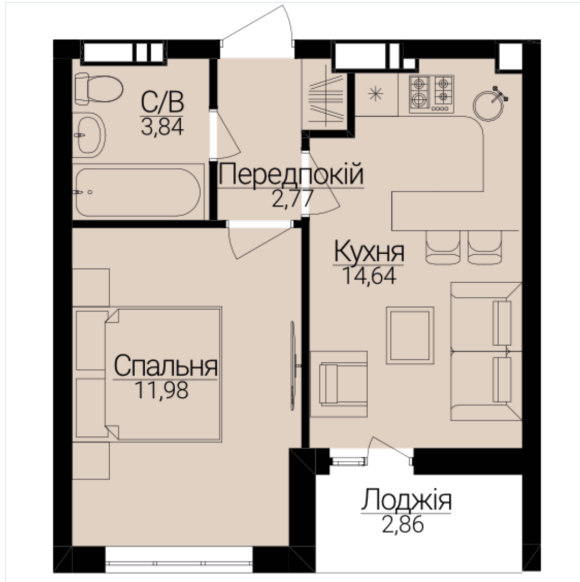

## ОДНОКІМНАТНІ АПАРТАМЕНТИ 11

Розташування на поверсі

Розташування на генплані

ЧЕРГА

**1**

БУДИНОК

**3**

СЕКЦІЯ

**3**

ПОВЕРХ

**6**

### ХАРАКТЕРИСТИКИ

Кімнат	1
Рівнів	1
Загальна площа	64.76
Житлова площа	12.56

### ПЛАНУВАННЯ

Передпокій	2.77
Санвузол	3.84
Спальня	11.98
Кухня	14.64
Лоджія	2.72