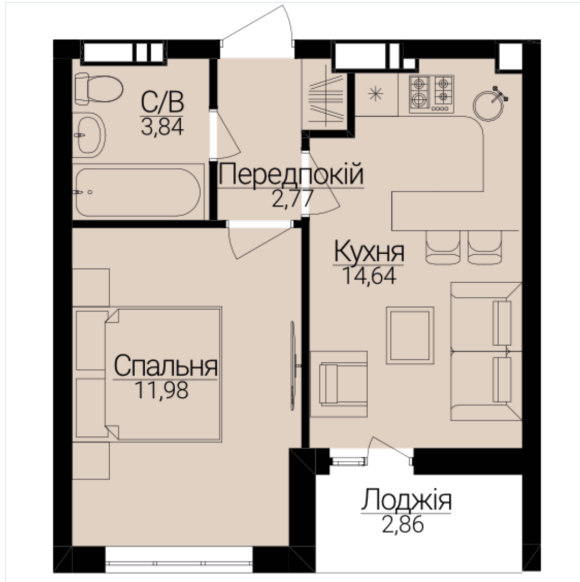

## ОДНОКІМНАТНІ АПАРТАМЕНТИ 11

Розташування на поверсі

Розташування на генплані

ЧЕРГА

**1**

БУДИНОК

**3**

СЕКЦІЯ

**3**

ПОВЕРХ

**6**

### ХАРАКТЕРИСТИКИ

Кімнат	1
Рівнів	1
Загальна площа	64,76
Житлова площа	12,56

### ПЛАНУВАННЯ

Передпокій	2,77
Санвузол	3,84
Спальня	11,98
Кухня	14,64
Лоджія	2,72