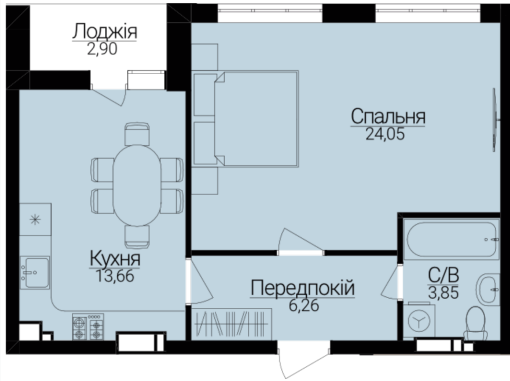

**ОДНОКІМНАТНІ АПАРТАМЕНТИ 1Й**

Розташування на поверсі

Розташування на генплані

ЧЕРГА

**1**

БУДИНОК

**3**

СЕКЦІЯ

**3**

ПОВЕРХ

**6**

**ХАРАКТЕРИСТИКИ**

Кімнат	1
Рівнів	1
Загальна площа	49.19
Житлова площа	23.27

**ПЛАНУВАННЯ**

Передпокій	6,26
Санвузол	3,85
Спальня	24,05
Лоджія	2,72
Кухня	13,66