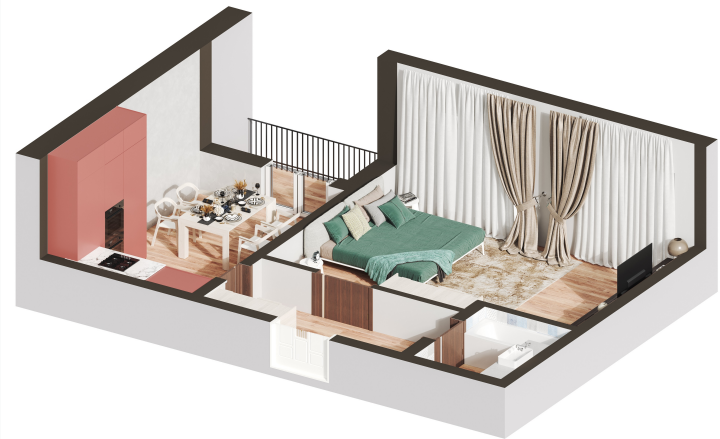

ЧЕРГА

1

БУДИНОК

3

СЕКЦІЯ

3

ПОВЕРХ

6

ХАРАКТЕРИСТИКИ

Кімнат	1
Рівнів	1
Загальна площа	49.19
Житлова площа	23.27

ПЛАНУВАННЯ

Передпокій	6,26
Санвузол	3,85
Спальня	24,05
Лоджія	2,72
Кухня	13,66