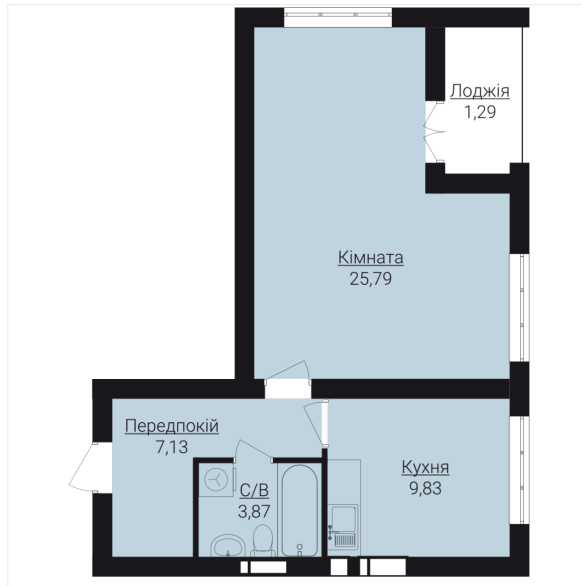

ОДНОКІМНАТНІ АПАРТАМЕНТИ

1E+

Розташування на поверсі

Розташування на генплані

ЧЕРГА

1

БУДИНОК

1

СЕКЦІЯ

2

ПОВЕРХ

5

ХАРАКТЕРИСТИКИ

Кімнат	1
Рівнів	1
Загальна площа	51

ПЛАНУВАННЯ

Передпокій	7,13
Кухня	9,83
Кімната	25,79
Санвузол	3,87
Лоджія	1,29