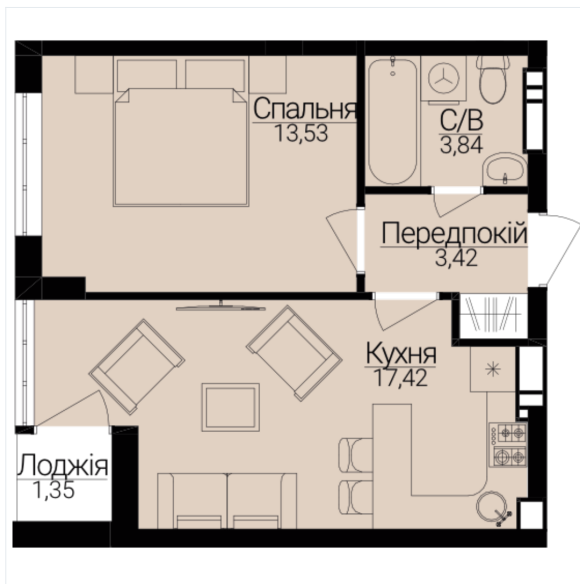

## 1 КІМНАТНА

Розташування на поверсі

Розташування на генплані

ЧЕРГА

**1**

БУДИНОК

**3**

СЕКЦІЯ

**4**

ПОВЕРХ

**2**

## ХАРАКТЕРИСТИКИ

Кімнат	1
Рівнів	1
Загальна площа	38.83
Житлова площа	13.49

## ПЛАНУВАННЯ

Передпокій	3,42
Санвузол	3,84
Спальня	13,53
Кухня	17,42
Лоджія	1,35