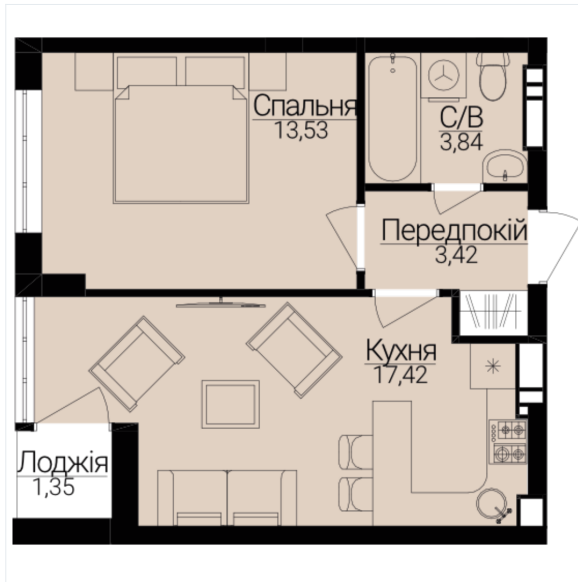

## 1 КІМНАТНА

Розташування на поверсі

Розташування на генплані

ЧЕРГА

**1**

БУДИНОК

**3**

СЕКЦІЯ

**4**

ПОВЕРХ

**2**

## ХАРАКТЕРИСТИКИ

Кімнат	1
Рівнів	1
Загальна площа	38.83
Житлова площа	13.49

## ПЛАНУВАННЯ

Передпокій	3,42
Санвузол	3,84
Спальня	13,53
Кухня	17,42
Лоджія	1,35