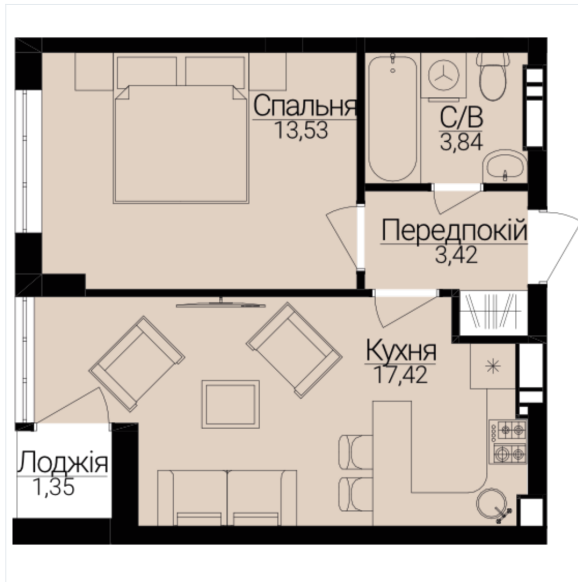

## 1 КІМНАТНА

Розташування на поверсі

Розташування на генплані

ЧЕРГА

**1**

БУДИНОК

**3**

СЕКЦІЯ

**4**

ПОВЕРХ

**3**

## ХАРАКТЕРИСТИКИ

Кімнат	1
Рівнів	1
Загальна площа	38,83
Житлова площа	13,49

## ПЛАНУВАННЯ

Передпокій	3,42
Санвузол	3,84
Спальня	13,53
Кухня	17,42
Лоджія	1,35