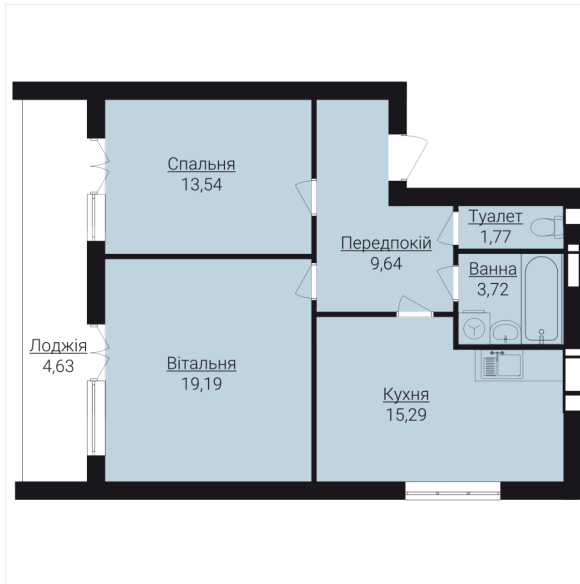

## ДВОКІМНАТНІ АПАРТАМЕНТИ 2Г

Розташування на поверсі

Розташування на генплані

ЧЕРГА

**1**

БУДИНОК

**1**

СЕКЦІЯ

**3**

ПОВЕРХ

**1**

## ХАРАКТЕРИСТИКИ

Кімнат	2
Рівнів	1
Загальна площа	70.1