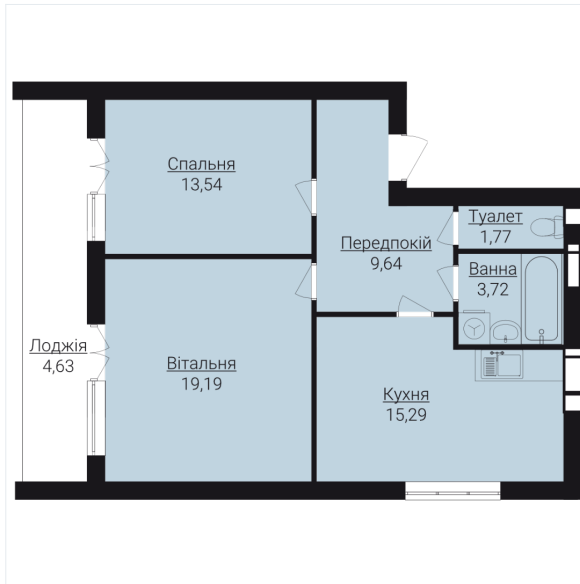

ДВОКІМНАТНІ АПАРТАМЕНТИ 2Г

Розташування на поверсі

Розташування на генплані

ЧЕРГА

1

БУДИНОК

1

СЕКЦІЯ

3

ПОВЕРХ

1

ХАРАКТЕРИСТИКИ

Кімнат	2
Рівнів	1
Загальна площа	70.1

ПЛАНУВАННЯ