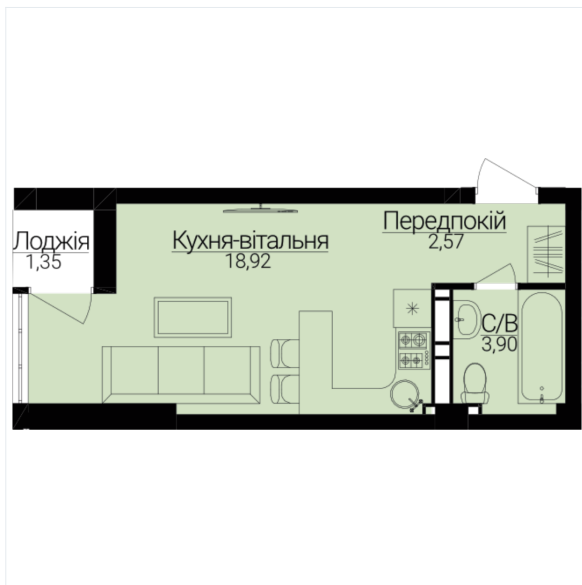

**1 КІМНАТНА**

Розташування на поверсі

Розташування на генплані

ЧЕРГА

**1**

БУДИНОК

**3**

СЕКЦІЯ

**4**

ПОВЕРХ

**3**

**ХАРАКТЕРИСТИКИ**

Кімнат	1
Рівнів	1
Загальна площа	26.07
Житлова площа	18.92

**ПЛАНУВАННЯ**

Передпокій	2,57
Санвузол	3,90
Кухня-вітальня	18,92
Лоджія	1,35