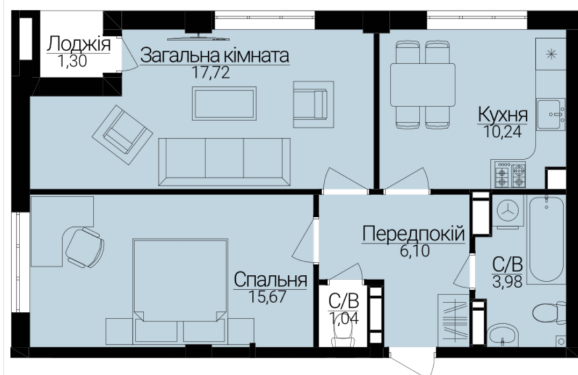

**2 КІМНАТНА**

Розташування на поверсі

Розташування на генплані

ЧЕРГА

**1**

БУДИНОК

**3**

СЕКЦІЯ

**4**

ПОВЕРХ

**4**

**ХАРАКТЕРИСТИКИ**

Кімнат	2
Рівнів	1
Загальна площа	55.99
Житлова площа	33.44

**ПЛАНУВАННЯ**

Передпокій	6,10
Санвузол	3,98
Санвузол	1,56
Загальна кімната	17,72
Спальня	15,67
Кухня	10,26
Лоджія	1,35