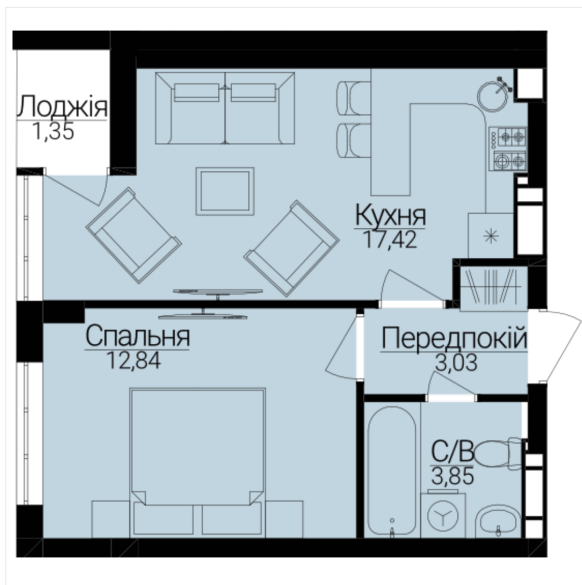

**1 КІМНАТНА**

Розташування на поверсі

Розташування на генплані

ЧЕРГА

**1**

БУДИНОК

**3**

СЕКЦІЯ

**4**

ПОВЕРХ

**4**

**ХАРАКТЕРИСТИКИ**

Кімнат	1
Рівнів	1
Загальна площа	37.76
Житлова площа	12.84

**ПЛАНУВАННЯ**

Передпокій	3.03
Санвузол	3.85
Спальня	12.84
Кухня	17.42
Лоджія	1.35