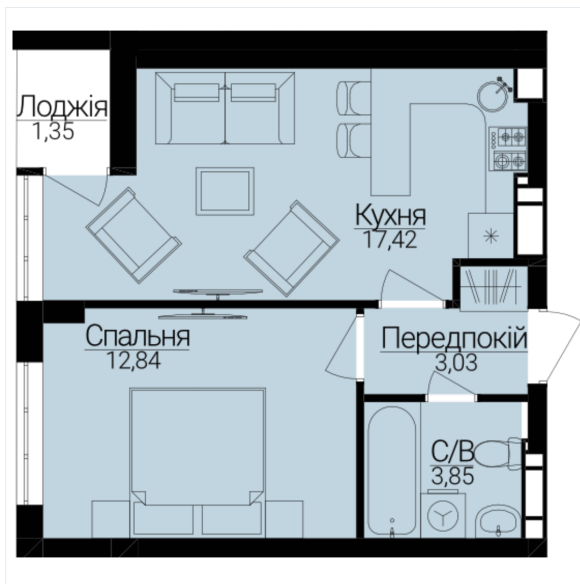

1 КІМНАТНА

Розташування на поверсі

Розташування на генплані

ЧЕРГА

1

БУДИНОК

3

СЕКЦІЯ

4

ПОВЕРХ

4

ХАРАКТЕРИСТИКИ

Кімнат	1
Рівнів	1
Загальна площа	37,76
Житлова площа	12,84

ПЛАНУВАННЯ

Передпокій	3,03
Санвузол	3,85
Спальня	12,84
Кухня	17,42
Лоджія	1,35