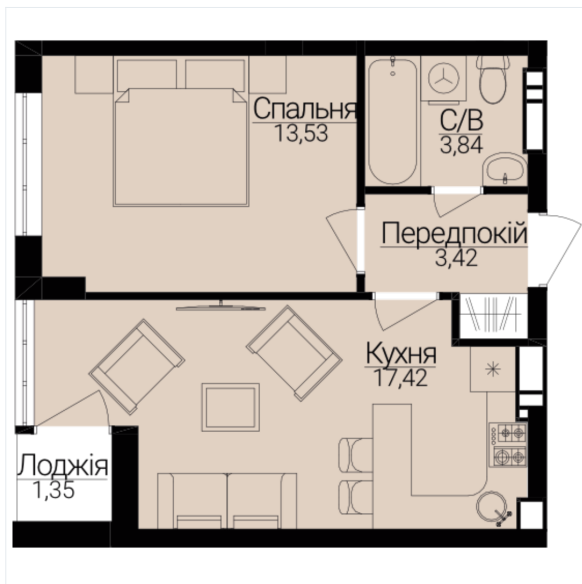

## 1 КІМНАТНА

Розташування на поверсі

Розташування на генплані

ЧЕРГА

**1**

БУДИНОК

**3**

СЕКЦІЯ

**4**

ПОВЕРХ

**5**

## ХАРАКТЕРИСТИКИ

Кімнат	1
Рівнів	1
Загальна площа	38.83
Житлова площа	13.49

## ПЛАНУВАННЯ

Передпокій	3,42
Санвузол	3,84
Спальня	13,53
Кухня	17,42
Лоджія	1,35