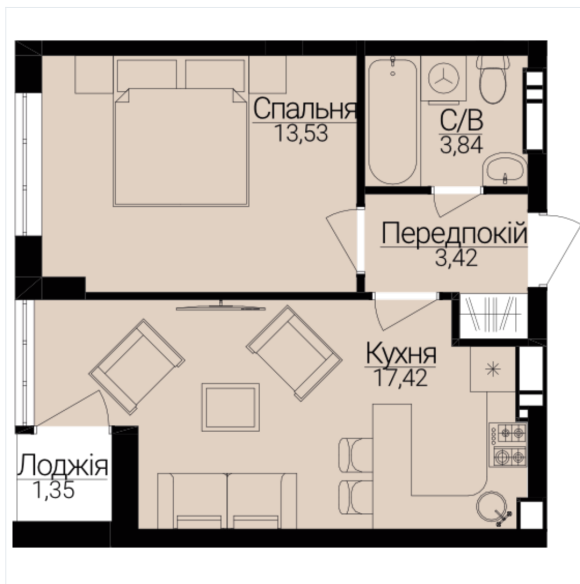

## 1 КІМНАТНА

Розташування на поверсі

Розташування на генплані

ЧЕРГА

**1**

БУДИНОК

**3**

СЕКЦІЯ

**4**

ПОВЕРХ

**5**

## ХАРАКТЕРИСТИКИ

Кімнат	1
Рівнів	1
Загальна площа	38.83
Житлова площа	13.49

## ПЛАНУВАННЯ

Передпокій	3.42
Санвузол	3.84
Спальня	13.53
Кухня	17.42
Лоджія	1.35