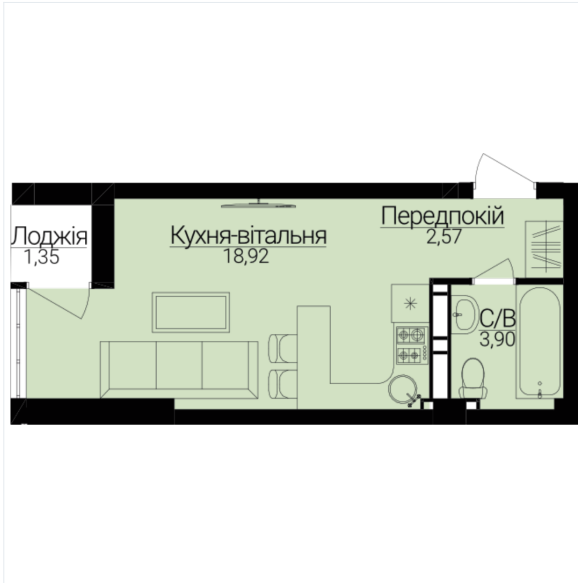

**1 КІМНАТНА**

Розташування на поверсі

Розташування на генплані

ЧЕРГА

**1**

БУДИНОК

**3**

СЕКЦІЯ

**4**

ПОВЕРХ

**5**

**ХАРАКТЕРИСТИКИ**

Кімнат	1
Рівнів	1
Загальна площа	26,07
Житлова площа	18,92

**ПЛАНУВАННЯ**

Передпокій	2,57
Санвузол	3,90
Кухня-вітальня	18,92
Лоджія	1,35