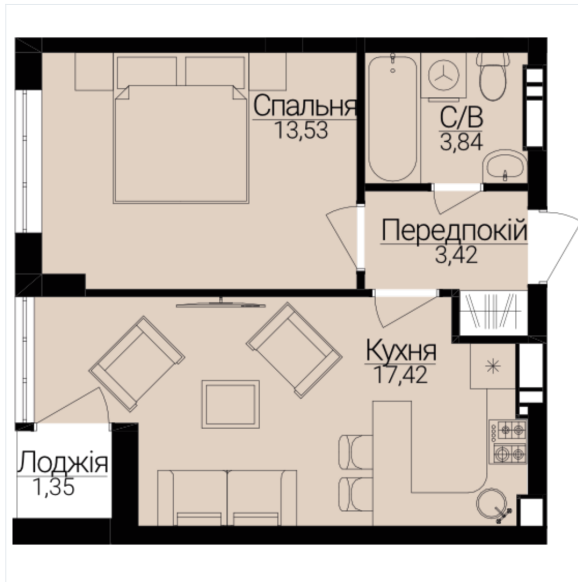

## 1 КІМНАТНА

Розташування на поверсі

Розташування на генплані

ЧЕРГА

**1**

БУДИНОК

**3**

СЕКЦІЯ

**4**

ПОВЕРХ

**6**

## ХАРАКТЕРИСТИКИ

Кімнат	1
Рівнів	1
Загальна площа	38.83
Житлова площа	13.49

## ПЛАНУВАННЯ

Передпокій	3,42
Санвузол	3,84
Спальня	13,53
Кухня	17,42
Лоджія	1,35