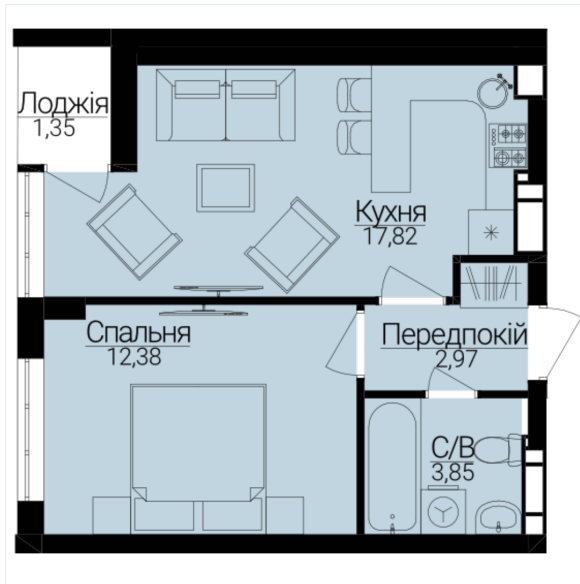

1 КІМНАТНА

Розташування на поверсі

Розташування на генплані

ЧЕРГА

1

БУДИНОК

3

СЕКЦІЯ

4

ПОВЕРХ

7

ХАРАКТЕРИСТИКИ

Кімнат	1
Рівнів	1
Загальна площа	37.64
Житлова площа	12.38

ПЛАНУВАННЯ

Передпокій	2,97
Санвузол	3,83
Спальня	12,38
Кухня	17,82
Лоджія	1,27