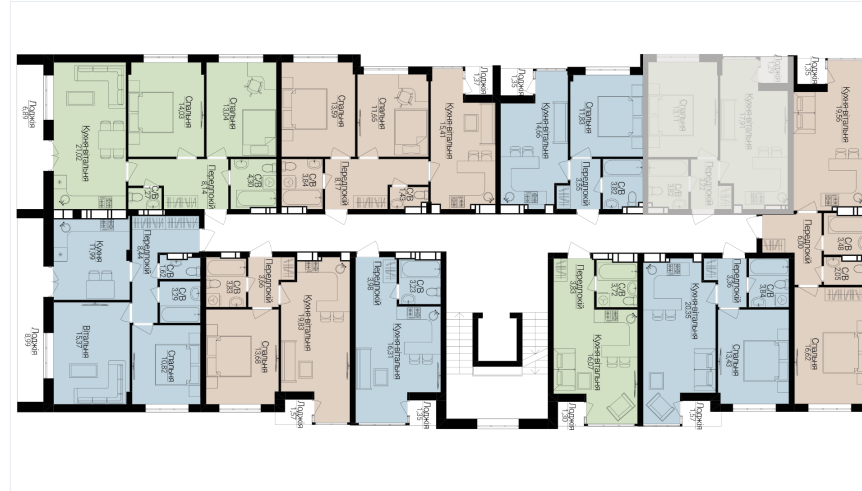

Розташування на поверсі

Розташування на генплані