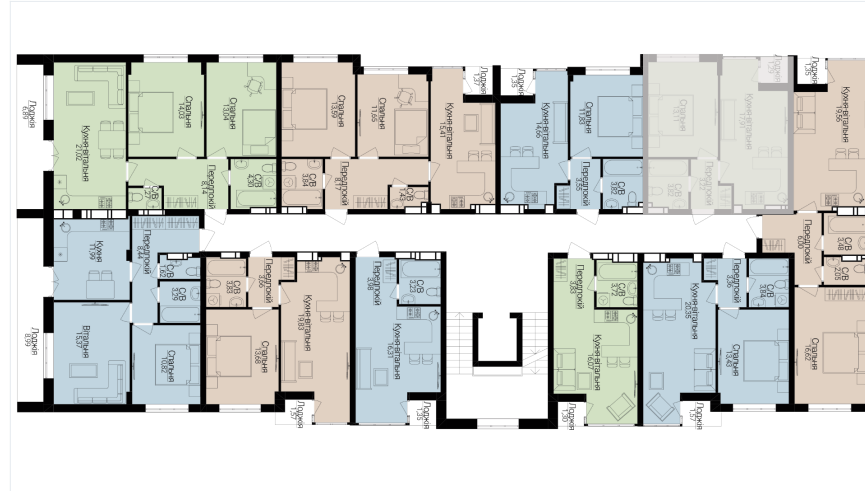

1 КІМНАТНА 1В

Розташування на поверсі

Розташування на генплані

ЧЕРГА

1

БУДИНОК

3

СЕКЦІЯ

5

ПОВЕРХ

1

ХАРАКТЕРИСТИКИ

Кімнат	1
Рівнів	1
Загальна площа	38.69
Житлова площа	13.11

ПЛАНУВАННЯ

Передпокій	3,22
Санвузол	3,82
Спальня	13,11
Кухня-вітальня	17,89
Лоджія	1,29