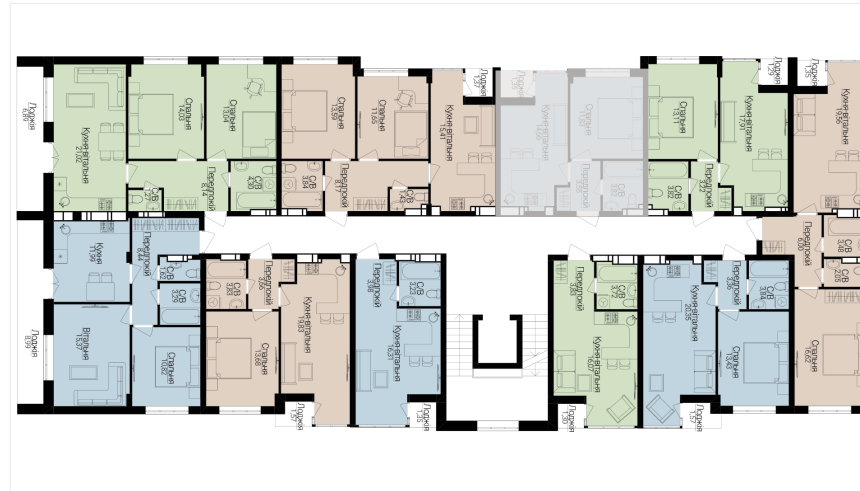

Розташування на поверсі

Розташування на генплані