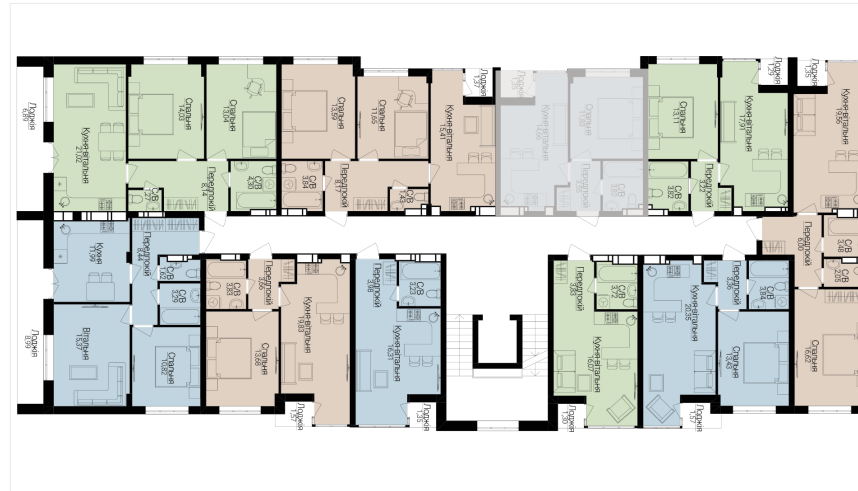

Розташування на поверсі

Розташування на генплані