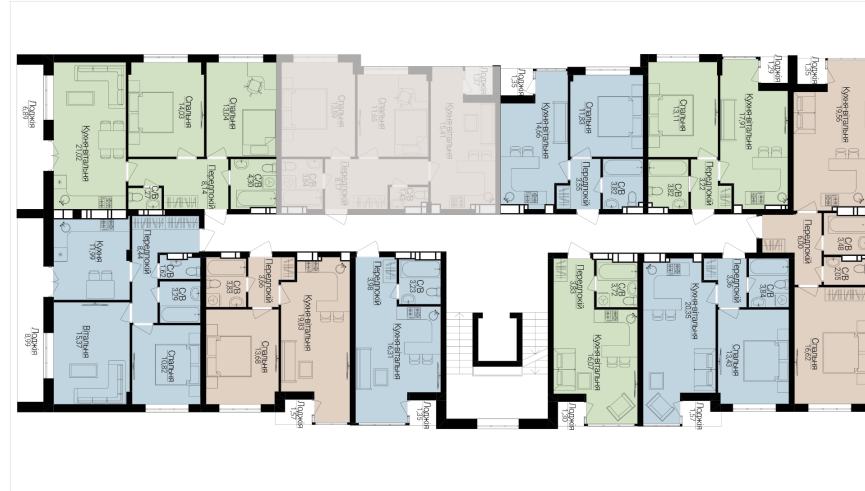

Розташування на поверсі

Розташування на генплані