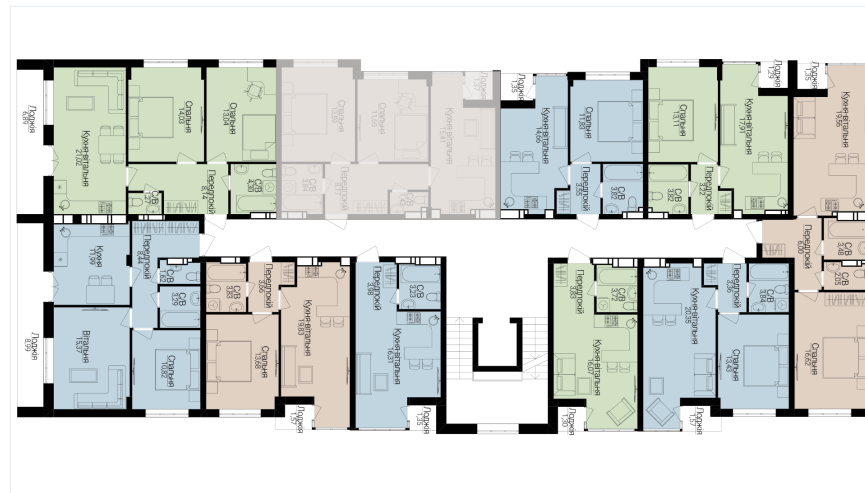

Розташування на поверсі

Розташування на генплані