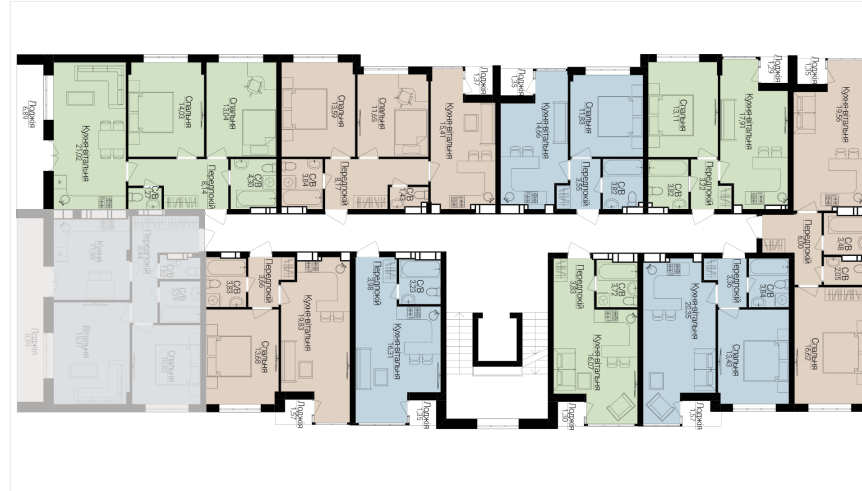

Розташування на поверсі

Розташування на генплані