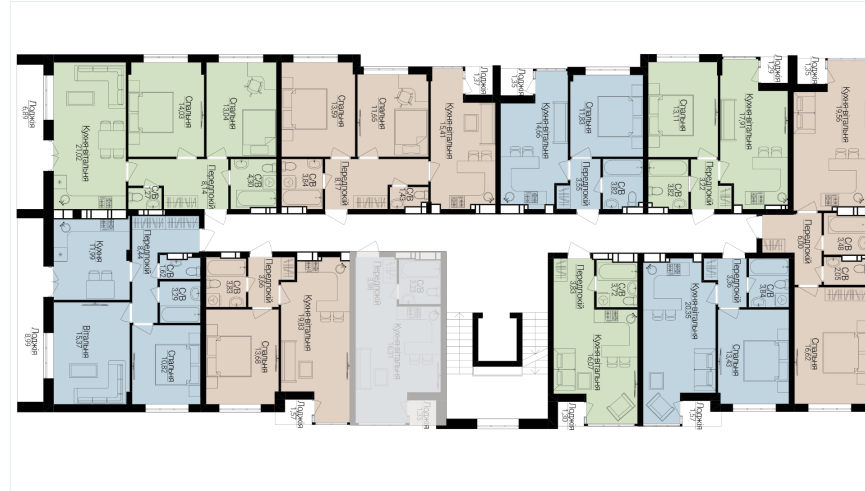

**1 КІМНАТНА**

Розташування на поверсі

Розташування на генплані

ЧЕРГА

**1**

БУДИНОК

**3**

СЕКЦІЯ

**5**

ПОВЕРХ

**1**

**ХАРАКТЕРИСТИКИ**

Кімнат	1
Рівнів	1
Загальна площа	24.09
Житлова площа	16.31

**ПЛАНУВАННЯ**

Передпокій	3,98
Санвузол	3,23
Кухня-вітальня	16,31
Лоджія	1,35