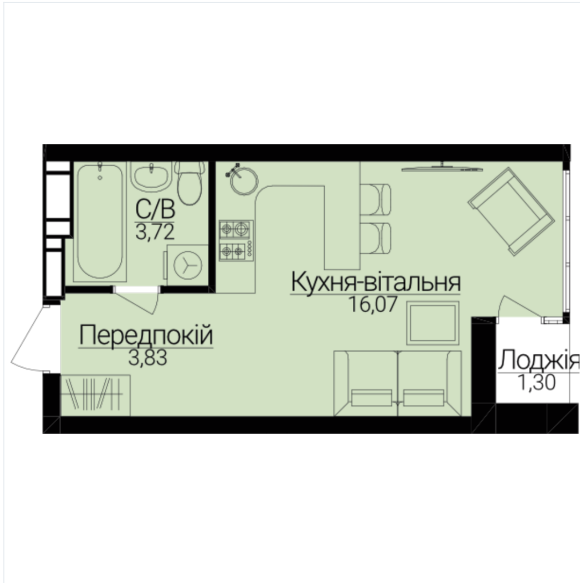

**1 КІМНАТНА**

Розташування на поверсі

Розташування на генплані

ЧЕРГА

**1**

БУДИНОК

**3**

СЕКЦІЯ

**5**

ПОВЕРХ

**2**

**ХАРАКТЕРИСТИКИ**

Кімнат	1
Рівнів	1
Загальна площа	24.24
Житлова площа	16.07

**ПЛАНУВАННЯ**

Передпокій	3,82
Санвузол	3,67
Кухня-вітальня	16,12
Лоджія	1,30