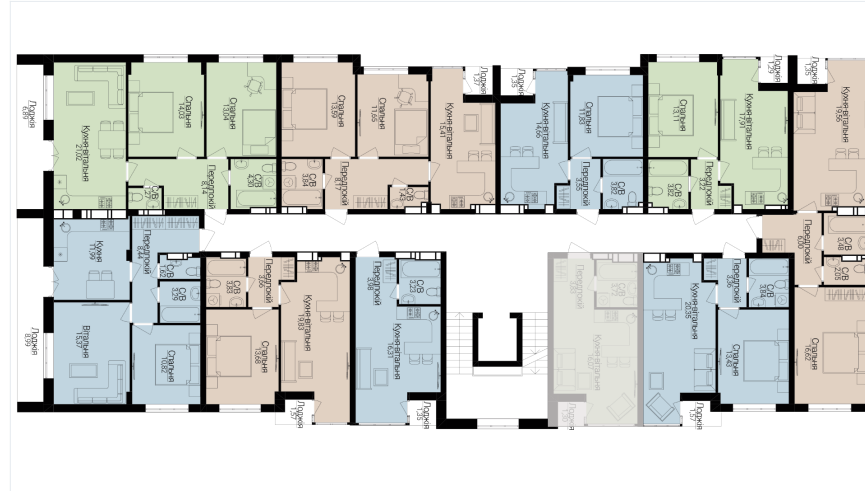

**1 КІМНАТНА**

Розташування на поверсі

Розташування на генплані

ЧЕРГА

**1**

БУДИНОК

**3**

СЕКЦІЯ

**5**

ПОВЕРХ

**2**

**ХАРАКТЕРИСТИКИ**

Кімнат	1
Рівнів	1
Загальна площа	24.24
Житлова площа	16.07

**ПЛАНУВАННЯ**

Передпокій	3,82
Санвузол	3,67
Кухня-вітальня	16,12
Лоджія	1,30