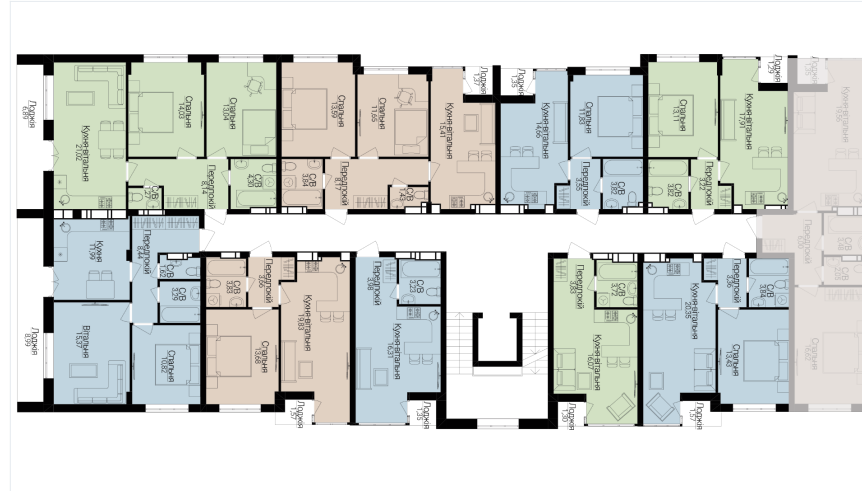

Розташування на поверсі

Розташування на генплані