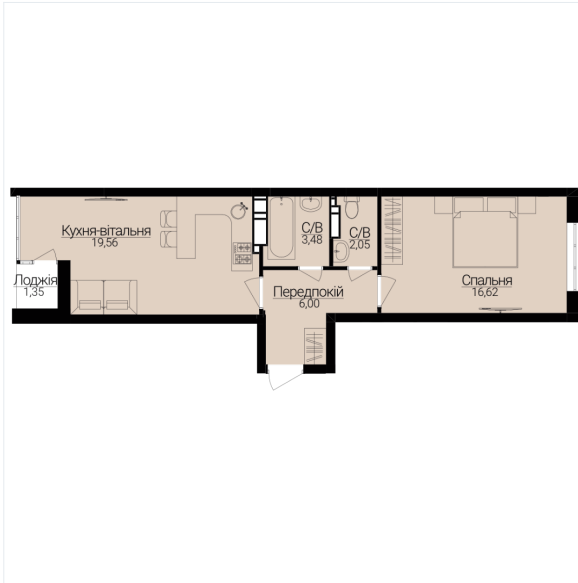

ЖК ГОСТОМЕЛЬ RESIDENCE

Адреса: м. Гостомель, вул. Б. Хмельницького 1-3

смт. Гостомель, вул. Свято-Покровська, 2а
+380 (67) 990-22-22
gr.kiev.ua

1 КІМНАТНА