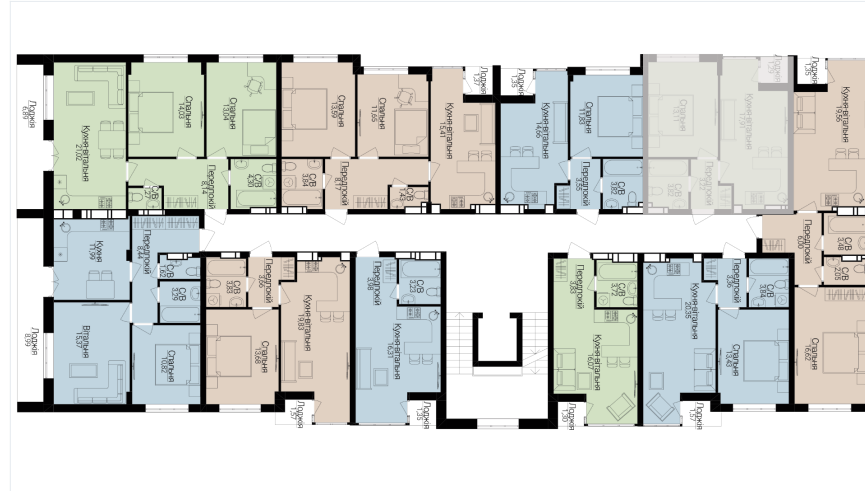

**1 КІМНАТНА 1В**

Розташування на поверсі

Розташування на генплані

ЧЕРГА

**1**

БУДИНОК

**3**

СЕКЦІЯ

**5**

ПОВЕРХ

**2**

**ХАРАКТЕРИСТИКИ**

Кімнат	1
Рівнів	1
Загальна площа	38.69
Житлова площа	13.11

**ПЛАНУВАННЯ**

Передпокій	3,24
Санвузол	3,82
Спальня	12,97
Кухня-вітальня	17,91
Лоджія	1,35