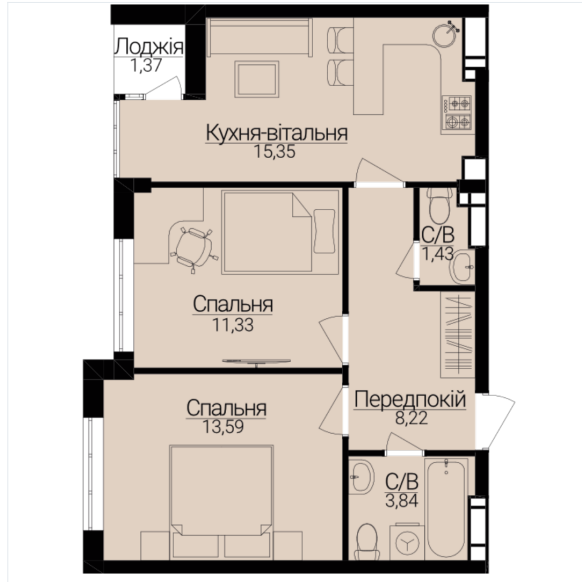

ЖК ГОСТОМЕЛЬ RESIDENCE

Адреса: м. Гостомель, вул. Б. Хмельницького 1-3

смт. Гостомель, вул. Свято-Покровська, 2а
+380 (67) 990-22-22
 gr.kiev.ua

2 КІМНАТНА

Розташування на поверсі

Розташування на генплані

ЧЕРГА

1

БУДИНОК

3

СЕКЦІЯ

5

ПОВЕРХ

2

ХАРАКТЕРИСТИКИ

Кімнат	2
Рівнів	1
Загальна площа	54.79
Житлова площа	25.24

ПЛАНУВАННЯ

Передпокій	8,22
Санвузол	3,84
Санвузол	1,43
Спальня	13,59
Спальня	11,33
Передпокій	
Лоджія	1,35