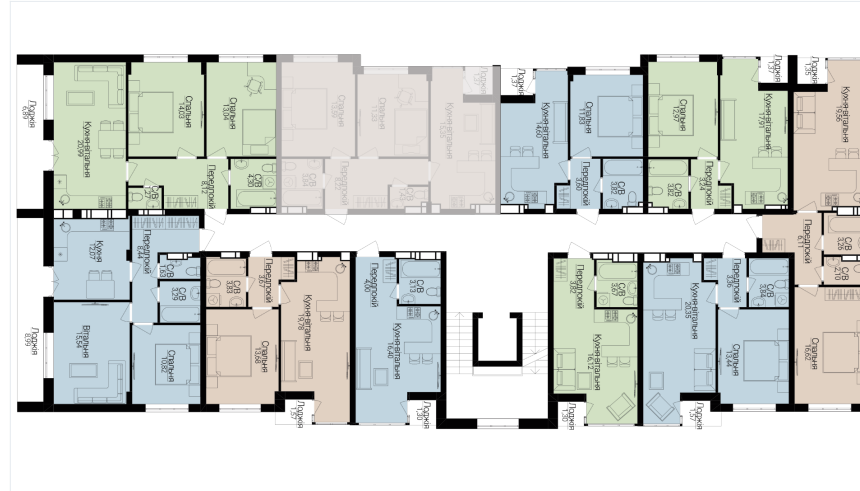

## 2 КІМНАТНА

Розташування на поверсі

Розташування на генплані

ЧЕРГА

**1**

БУДИНОК

**3**

СЕКЦІЯ

**5**

ПОВЕРХ

**2**

## ХАРАКТЕРИСТИКИ

Кімнат	2
Рівнів	1
Загальна площа	54.79
Житлова площа	25.24

## ПЛАНУВАННЯ

Передпокій	8,22
Санвузол	3,84
Санвузол	1,43
Спальня	13,59
Спальня	11,33
Передпокій	
Лоджія	1,35