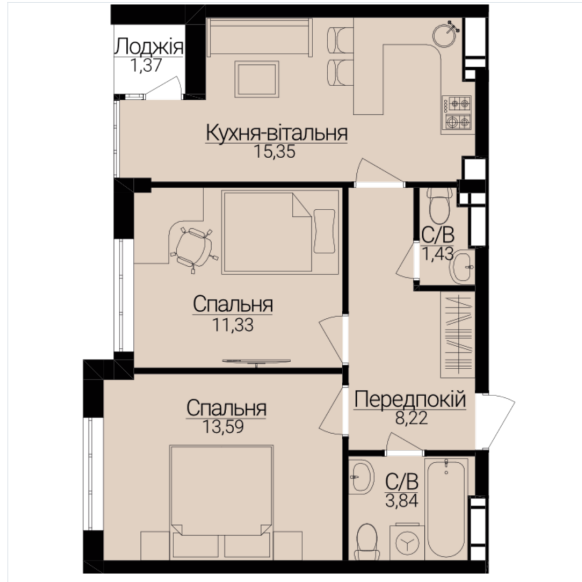

ЖК ГОСТОМЕЛЬ RESIDENCE

Адреса: м. Гостомель, вул. Б. Хмельницького 1-3

смт. Гостомель, вул. Свято-Покровська, 2а
+380 (67) 990-22-22
gr.kiev.ua

2 КІМНАТНА