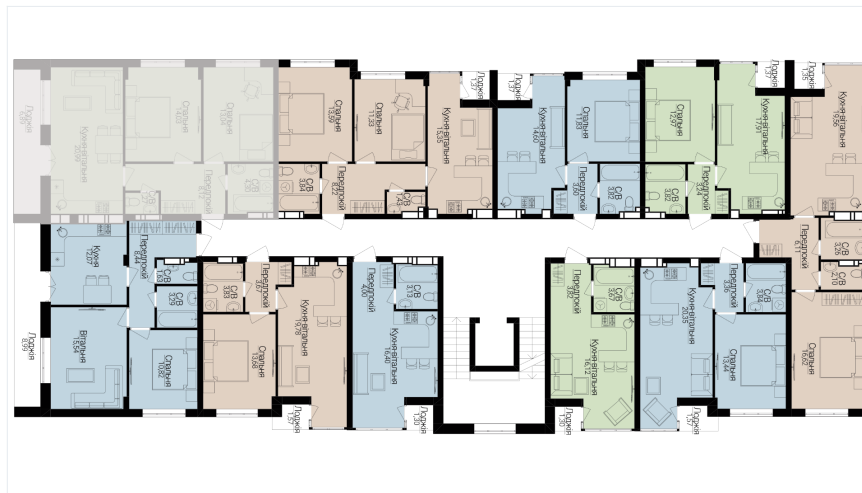

## 2 КІМНАТНА

Розташування на поверсі

Розташування на генплані

ЧЕРГА

**1**

БУДИНОК

**3**

СЕКЦІЯ

**5**

ПОВЕРХ

**2**

## ХАРАКТЕРИСТИКИ

Кімнат	2
Рівнів	1
Загальна площа	65.25
Житлова площа	27.07

## ПЛАНУВАННЯ

Передпокій	8,12
Санвузол	4,30
Санвузол	1,27
Спальня	13,04
Спальня	14,03
Кухня-вітальня	20,99
Лоджія	6,89