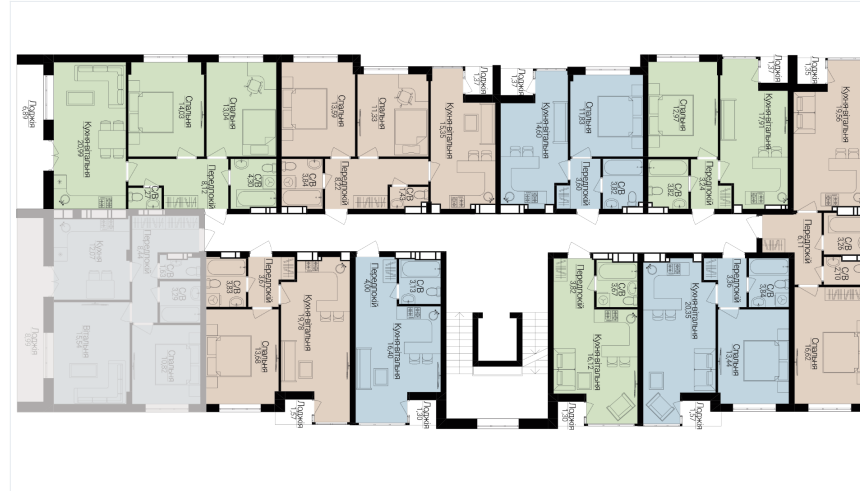

## 2 КІМНАТНА

Розташування на поверсі

Розташування на генплані

ЧЕРГА

**1**

БУДИНОК

**3**

СЕКЦІЯ

**5**

ПОВЕРХ

**2**

### ХАРАКТЕРИСТИКИ

Кімнат	2
Рівнів	1
Загальна площа	56.03
Житлова площа	26.19

### ПЛАНУВАННЯ

Передпокій	8,44
Санвузол	3,29
Санвузол	1,63
Спальня	10,82
Вітальня	15,54
Кухня	12,07
Лоджія	8,99