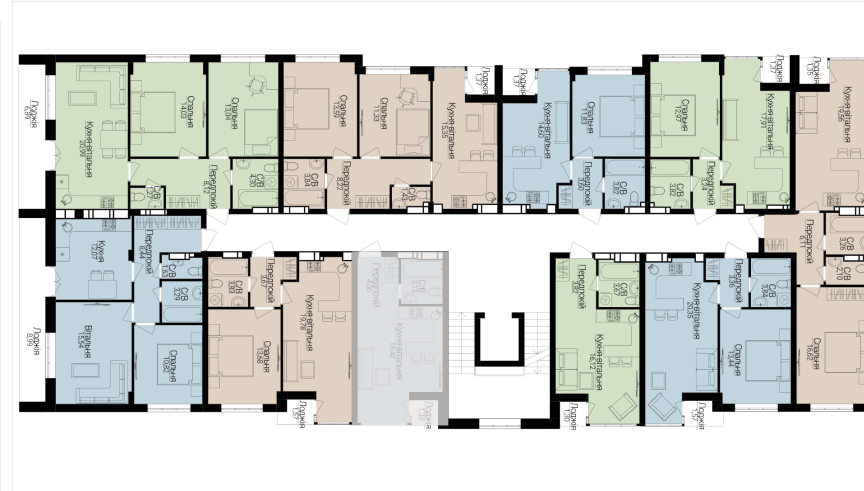

Розташування на поверсі

Розташування на генплані