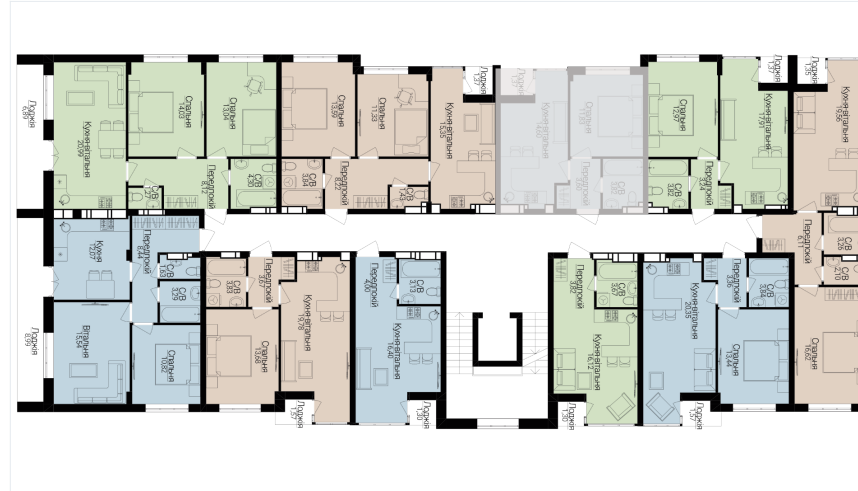

Розташування на поверсі

Розташування на генплані