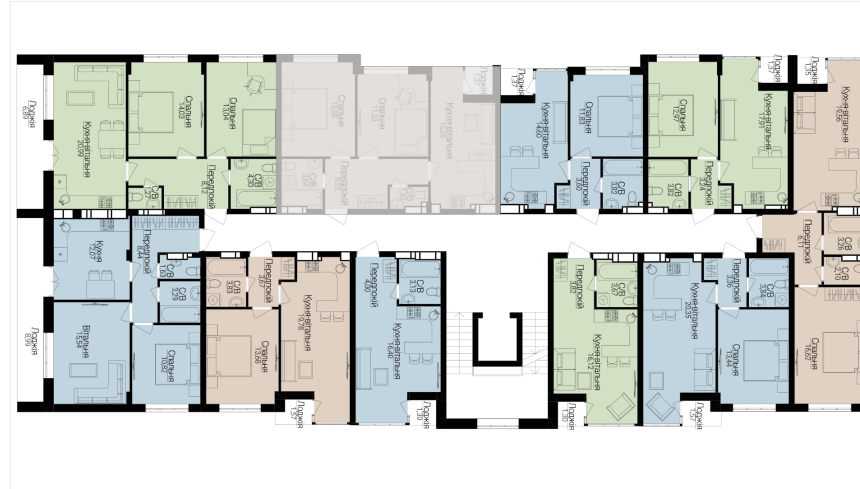

Розташування на поверсі

Розташування на генплані