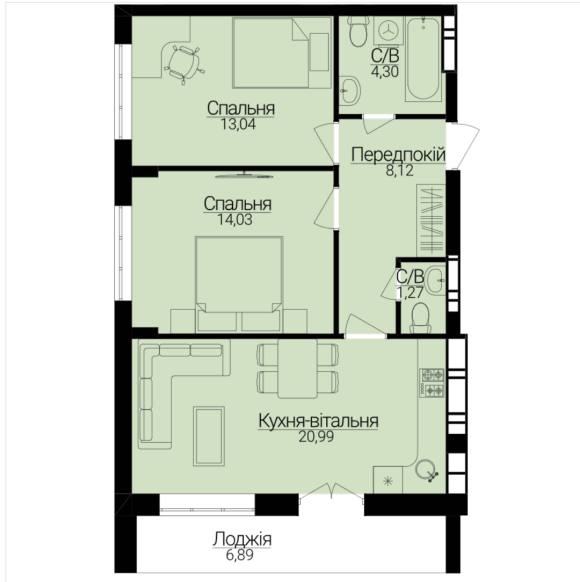

ЖК ГОСТОМЕЛЬ RESIDENCE

Адреса: м. Гостомель, вул. Б. Хмельницького 1-3

смт. Гостомель, вул. Свято-Покровська, 2а
+380 (67) 990-22-22
 gr.kiev.ua

2 КІМНАТНА

Розташування на поверсі

Розташування на генплані

ЧЕРГА

1

БУДИНОК

3

СЕКЦІЯ

5

ПОВЕРХ

3

ХАРАКТЕРИСТИКИ

Кімнат	2
Рівнів	1
Загальна площа	65.25
Житлова площа	27.07

ПЛАНУВАННЯ

Передпокій	8,12
Санвузол	4,30
Санвузол	1,27
Спальня	14,03
Спальня	13,04
Кухня-вітальня	20,99
Лоджія	6,89