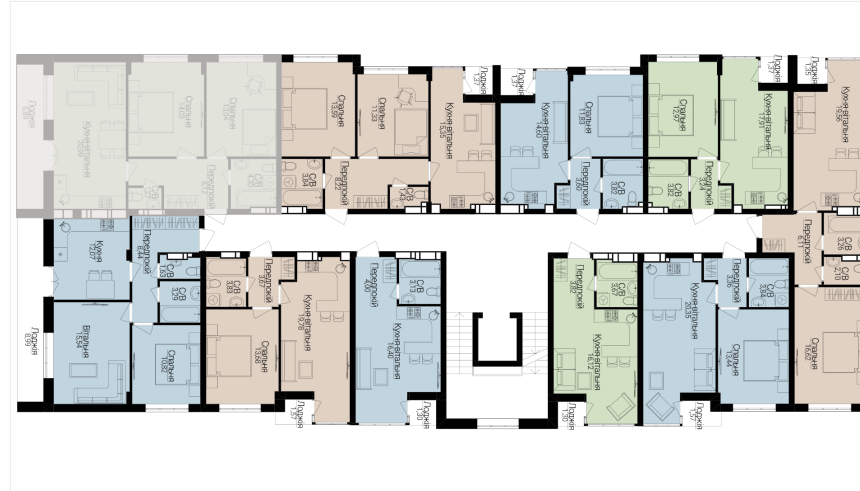

Розташування на поверсі

Розташування на генплані