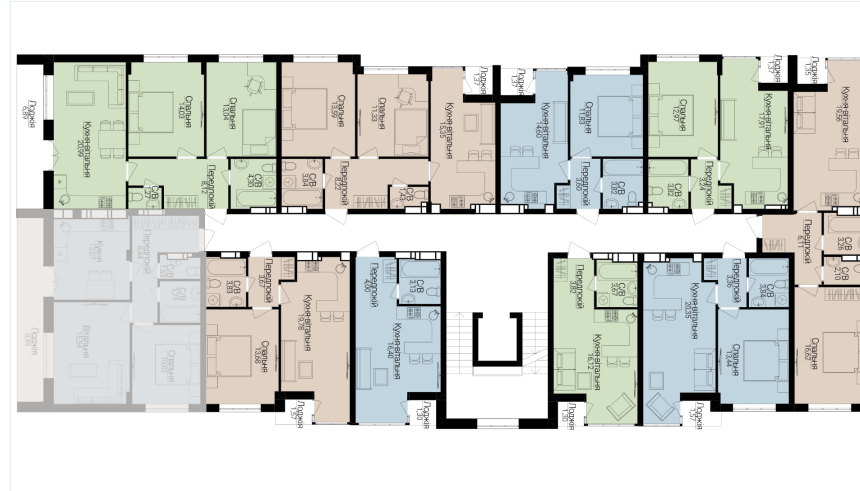

## 2 КІМНАТНА

Розташування на поверсі

Розташування на генплані

ЧЕРГА

**1**

БУДИНОК

**3**

СЕКЦІЯ

**5**

ПОВЕРХ

**3**

### ХАРАКТЕРИСТИКИ

Кімнат	2
Рівнів	1
Загальна площа	56.03
Житлова площа	26.19

### ПЛАНУВАННЯ

Передпокій	8,44
Санвузол	3,29
Санвузол	1,63
Спальня	10,82
Вітальня	15,54
Кухня	12,07
Лоджія	8,99