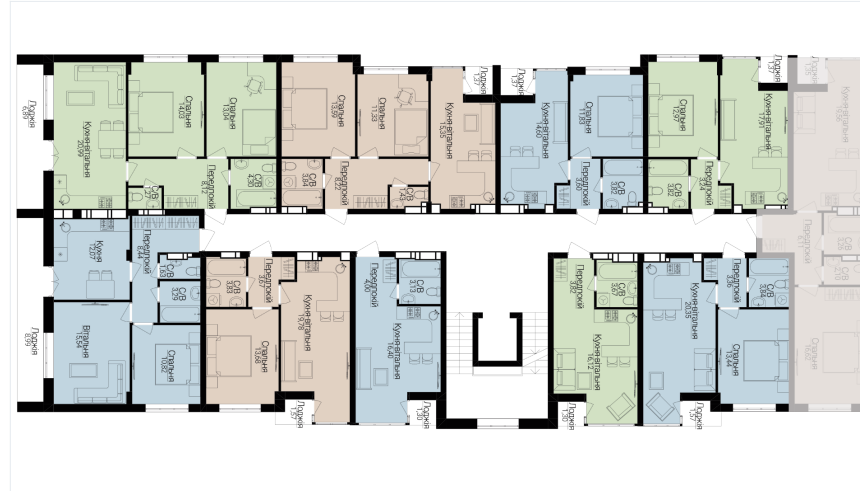

Розташування на поверсі

Розташування на генплані