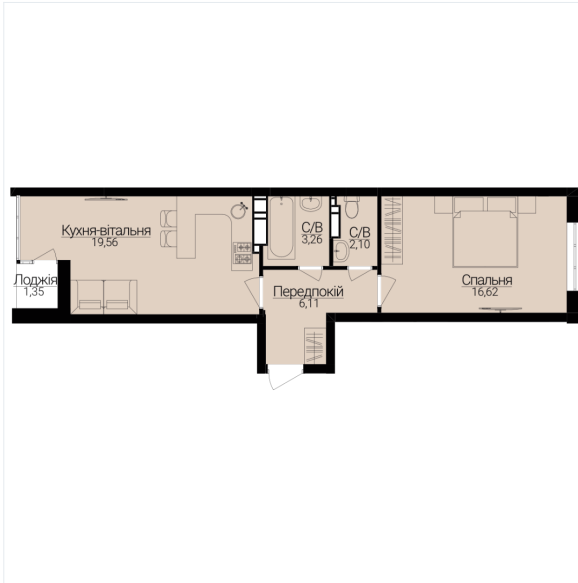

1 КІМНАТНА

ЧЕРГА

1

БУДИНОК

3

СЕКЦІЯ

5

ПОВЕРХ

4

ХАРАКТЕРИСТИКИ

Кімнат	1
Рівнів	1
Загальна площа	48.26
Житлова площа	16.65

ПЛАНУВАННЯ

Передпокій	6,02
Санвузол	3,47
Санвузол	2,05
Спальня	16,65
Кухня-вітальня	19,48
Лоджія	1,35