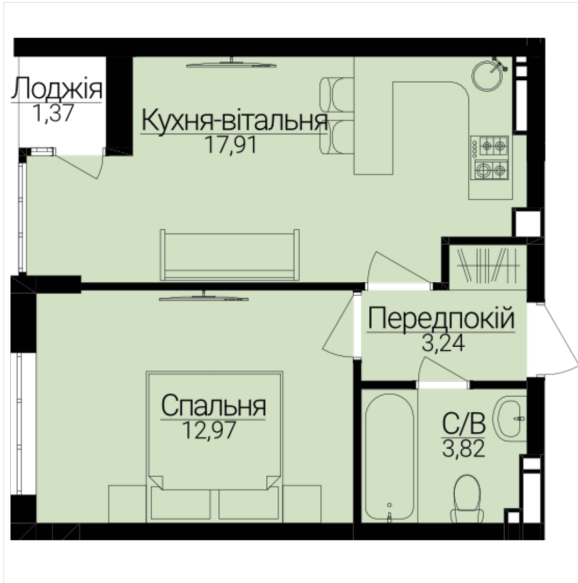

# ЖК ГОСТОМЕЛЬ RESIDENCE

Адреса: м. Гостомель, вул. Б. Хмельницького 1-3

смт. Гостомель, вул. Свято-Покровська, 2а  
**+380 (67) 990-22-22**  
gr.kiev.ua

## 1 КІМНАТНА 1В

Розташування на поверсі

Розташування на генплані

ЧЕРГА

1

БУДИНОК

3

СЕКЦІЯ

### ХАРАКТЕРИСТИКИ

Кімнат	1
Рівнів	1
Загальна площа	38.69
Житлова площа	13.11

### ПЛАНУВАННЯ

Передпокій	3,24
Санвузол	3,82
Спальня	12,97
Кухня-вітальня	17,91
Лоджія	1,35