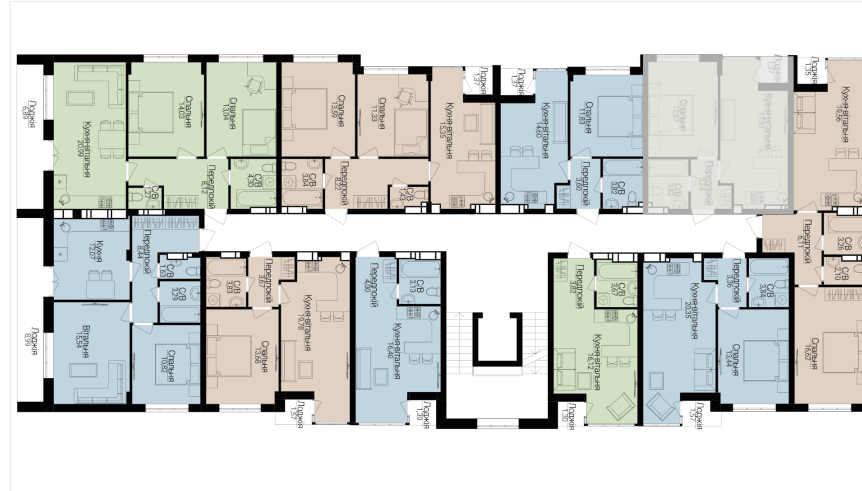

## 1 КІМНАТНА 1В

Розташування на поверсі

Розташування на генплані

ЧЕРГА

1

БУДИНОК

3

СЕКЦІЯ

### ХАРАКТЕРИСТИКИ

Кімнат	1
Рівнів	1
Загальна площа	38.69
Житлова площа	13.11

### ПЛАНУВАННЯ

Передпокій	3,24
Санвузол	3,82
Спальня	12,97
Кухня-вітальня	17,91
Лоджія	1,35