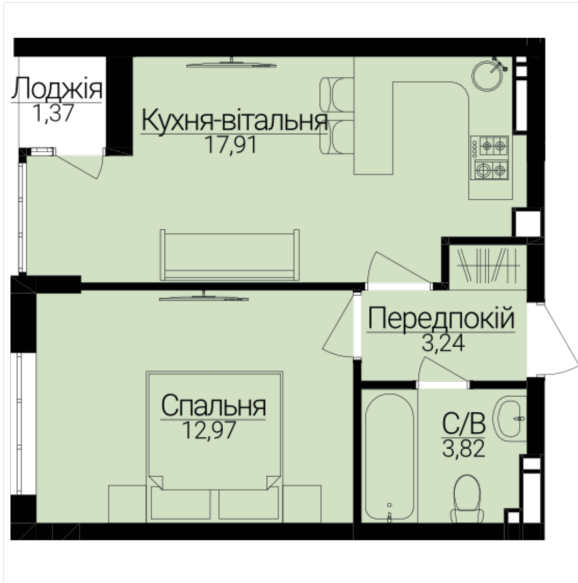

ЖК ГОСТОМЕЛЬ RESIDENCE

Адреса: м. Гостомель, вул. Б. Хмельницького 1-3

смт. Гостомель, вул. Свято-Покровська, 2а
+380 (67) 990-22-22
gr.kiev.ua

1 КІМНАТНА 1В

Розташування на поверсі

Розташування на генплані

ЧЕРГА

1

БУДИНОК

3

СЕКЦІЯ

5

ПОВЕРХ

4

ХАРАКТЕРИСТИКИ

Кімнат	1
Рівнів	1
Загальна площа	38.69
Житлова площа	13.11

ПЛАНУВАННЯ

Передпокій	3,24
Санвузол	3,82
Спальня	12,97
Кухня-вітальня	17,91
Лоджія	1,35