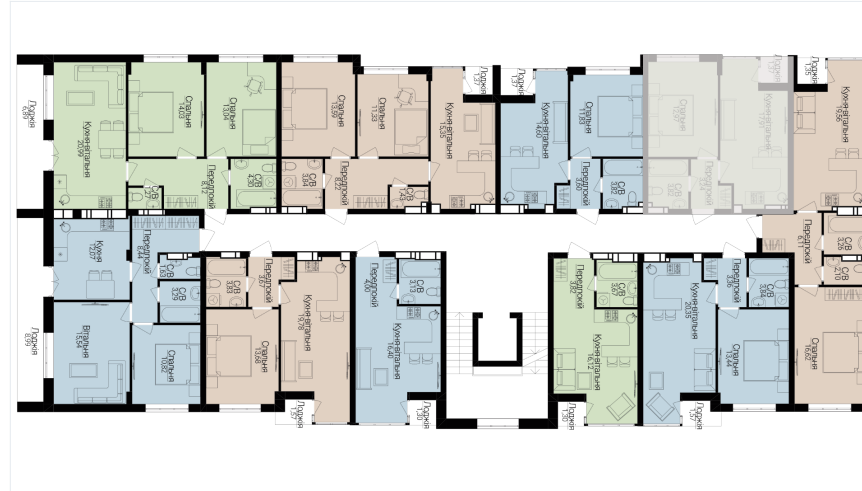

Розташування на поверсі

Розташування на генплані