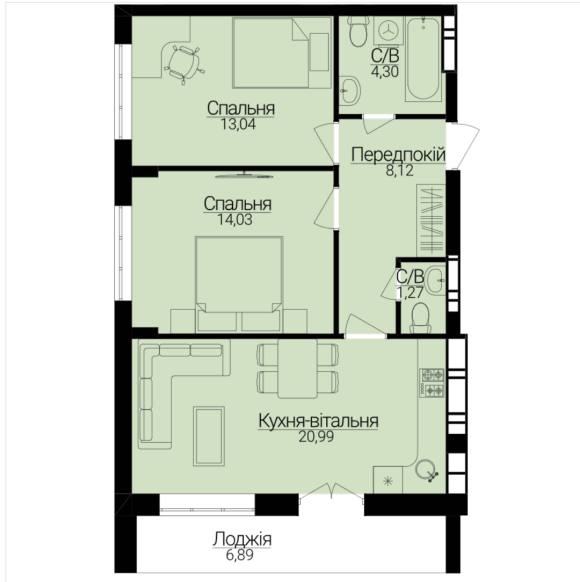

ЖК ГОСТОМЕЛЬ RESIDENCE

Адреса: м. Гостомель, вул. Б. Хмельницького 1-3

смт. Гостомель, вул. Свято-Покровська, 2а
+380 (67) 990-22-22
 gr.kiev.ua

2 КІМНАТНА

Розташування на поверсі

Розташування на генплані

ЧЕРГА

1

БУДИНОК

3

СЕКЦІЯ

5

ПОВЕРХ

4

ХАРАКТЕРИСТИКИ

Кімнат	2
Рівнів	1
Загальна площа	65.25
Житлова площа	27.07

ПЛАНУВАННЯ

Передпокій	8,12
Санвузол	4,30
Санвузол	1,27
Спальня	13,04
Спальня	14,03
Кухня-вітальня	20,99
Лоджія	6,89