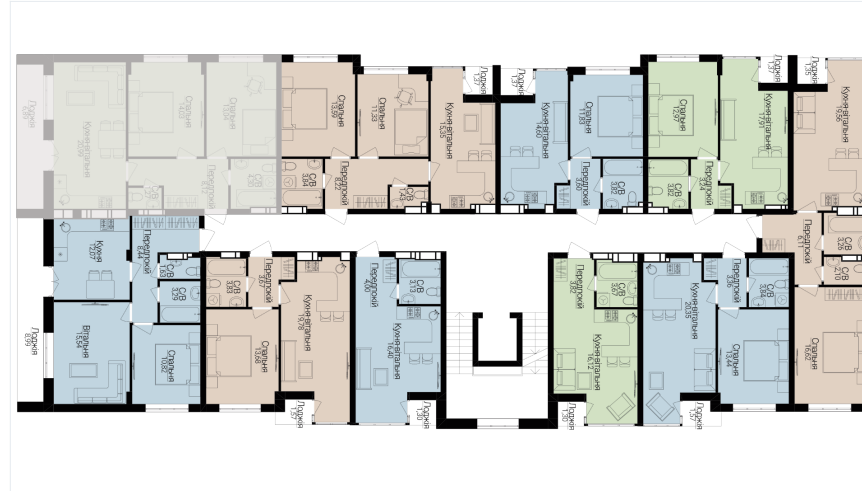

Розташування на поверсі

Розташування на генплані