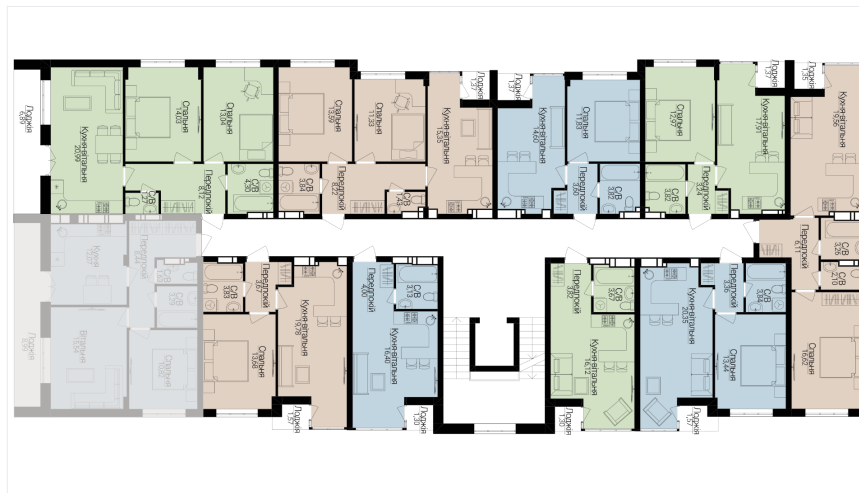

Розташування на поверсі

Розташування на генплані