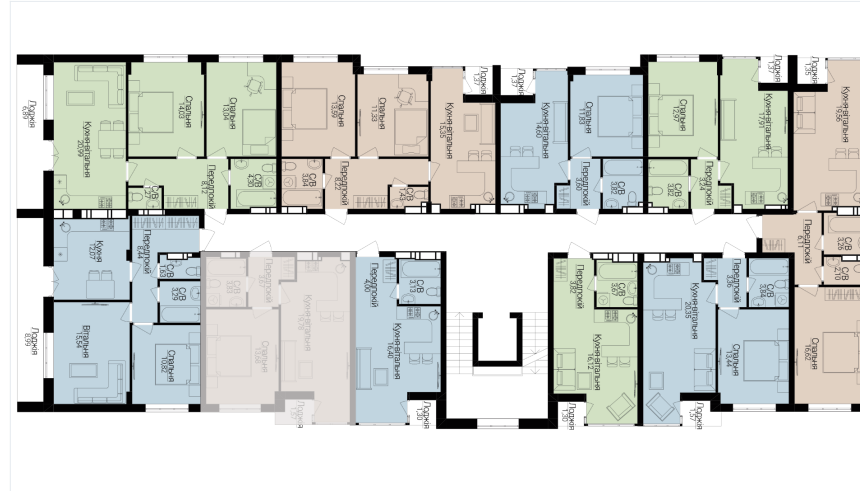

## 1 КІМНАТНА

Розташування на поверсі

Розташування на генплані

ЧЕРГА

**1**

БУДИНОК

**3**

СЕКЦІЯ

**5**

ПОВЕРХ

**4**

## ХАРАКТЕРИСТИКИ

Кімнат	1
Рівнів	1
Загальна площа	41.81
Житлова площа	13.68

## ПЛАНУВАННЯ

Передпокій	3,67
Санвузол	3,83
Спальня	13,68
Кухня-вітальня	19,78
Лоджія	1,57