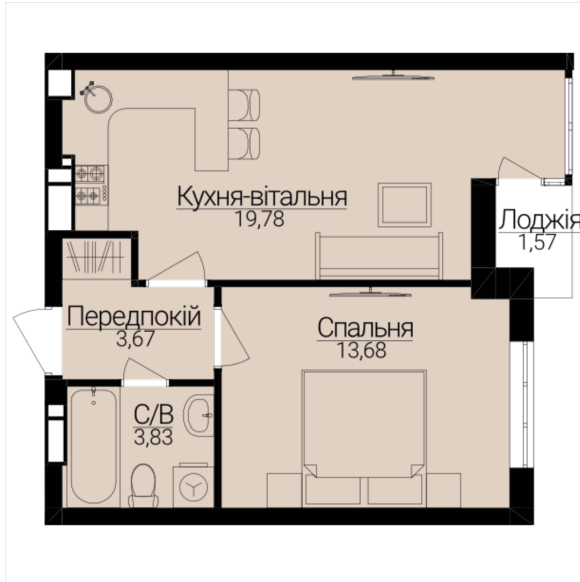

## 1 КІМНАТНА

Розташування на поверсі

Розташування на генплані

ЧЕРГА

**1**

БУДИНОК

**3**

СЕКЦІЯ

**5**

ПОВЕРХ

**4**

## ХАРАКТЕРИСТИКИ

Кімнат	1
Рівнів	1
Загальна площа	41.81
Житлова площа	13.68

## ПЛАНУВАННЯ

Передпокій	3,67
Санвузол	3,83
Спальня	13,68
Кухня-вітальня	19,78
Лоджія	1,57