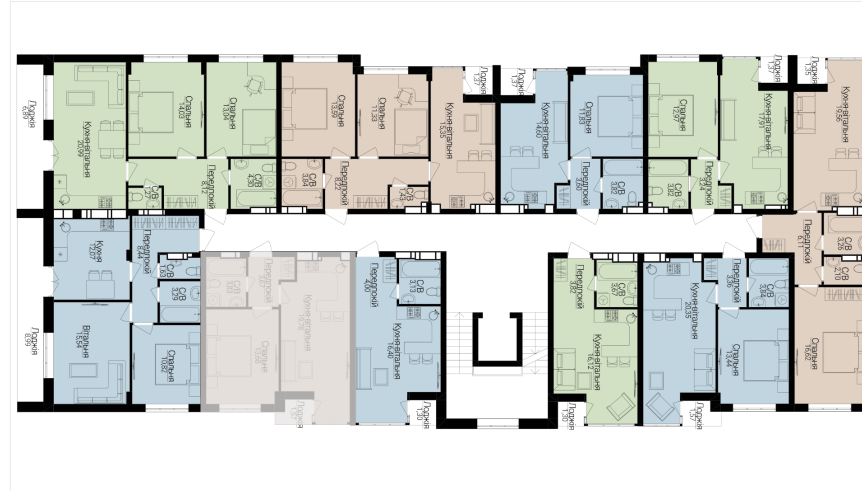

Розташування на поверсі

Розташування на генплані