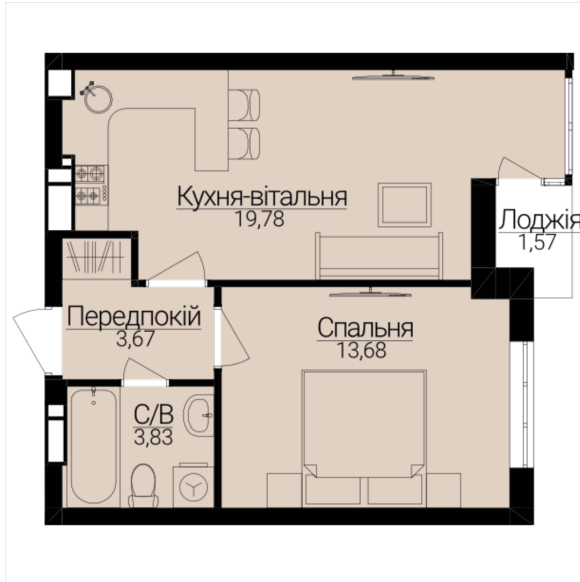

ЖК ГОСТОМЕЛЬ RESIDENCE

Адреса: м. Гостомель, вул. Б. Хмельницького 1-3

смт. Гостомель, вул. Свято-Покровська, 2а
+380 (67) 990-22-22
 gr.kiev.ua

1 КІМНАТНА

Розташування на поверсі

Розташування на генплані

ЧЕРГА

1

БУДИНОК

3

СЕКЦІЯ

5

ПОВЕРХ

4

ХАРАКТЕРИСТИКИ

Кімнат	1
Рівнів	1
Загальна площа	41.81
Житлова площа	13.68

ПЛАНУВАННЯ

Передпокій	3,67
Санвузол	3,83
Спальня	13,68
Кухня-вітальня	19,78
Лоджія	1,57