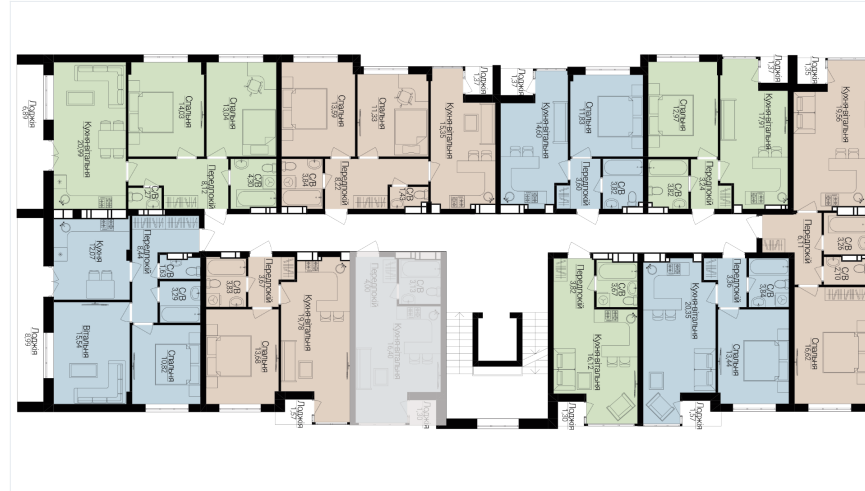

**1 КІМНАТНА**

Розташування на поверсі

Розташування на генплані

ЧЕРГА

**1**

БУДИНОК

**3**

СЕКЦІЯ

**5**

ПОВЕРХ

**4**

**ХАРАКТЕРИСТИКИ**

Кімнат	1
Рівнів	1
Загальна площа	24.09
Житлова площа	16.31

**ПЛАНУВАННЯ**

Передпокій	4.00
Санвузол	3.13
Кухня-вітальня	16.40
Лоджія	1.12