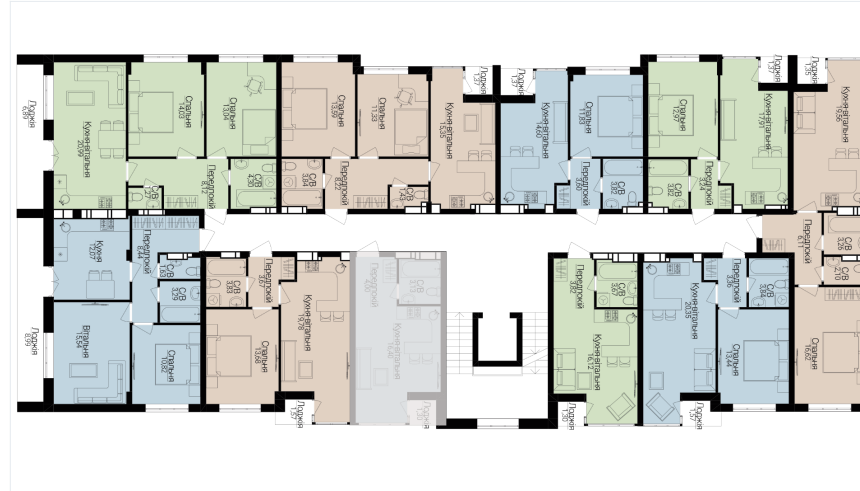

Розташування на поверсі

Розташування на генплані