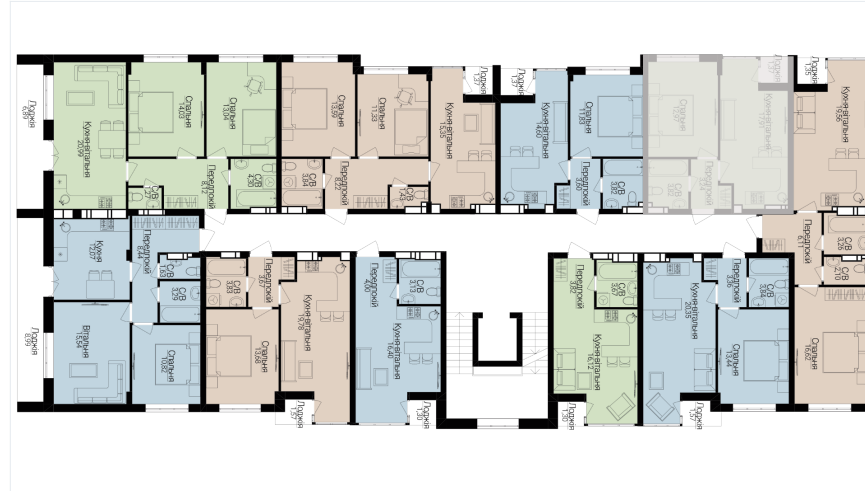

Розташування на поверсі

Розташування на генплані