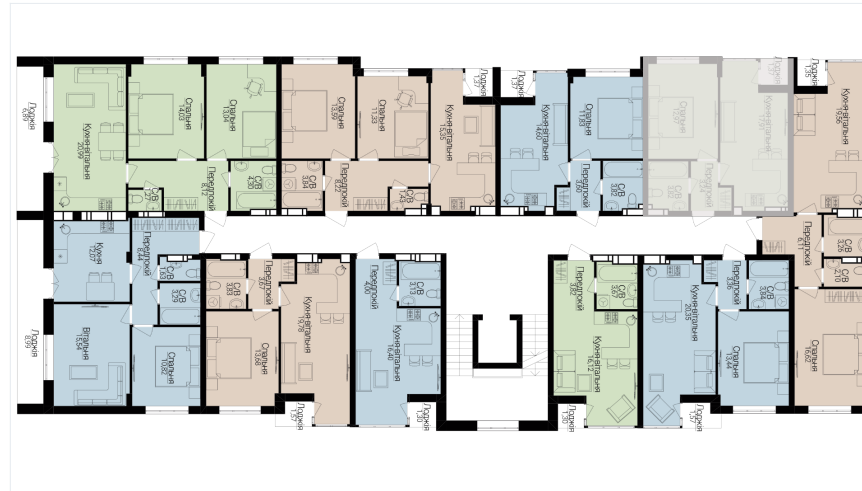

## 1 КІМНАТНА

Розташування на поверсі

Розташування на генплані

ЧЕРГА

1

БУДИНОК

3

СЕКЦІЯ

## ХАРАКТЕРИСТИКИ

Кімнат	1
Рівнів	1
Загальна площа	38.69
Житлова площа	13.11

## ПЛАНУВАННЯ

Передпокій	3,24
Санвузол	3,82
Спальня	12,97
Кухня-вітальня	17,91
Лоджія	1,35