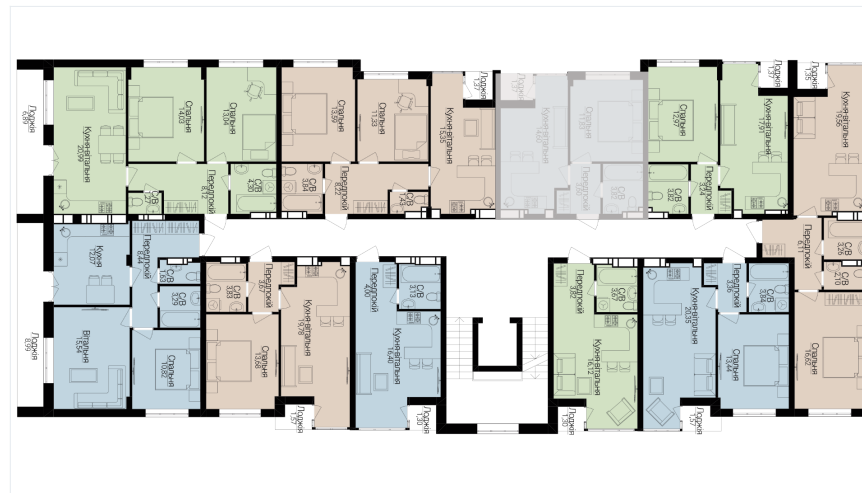

Розташування на поверсі

Розташування на генплані