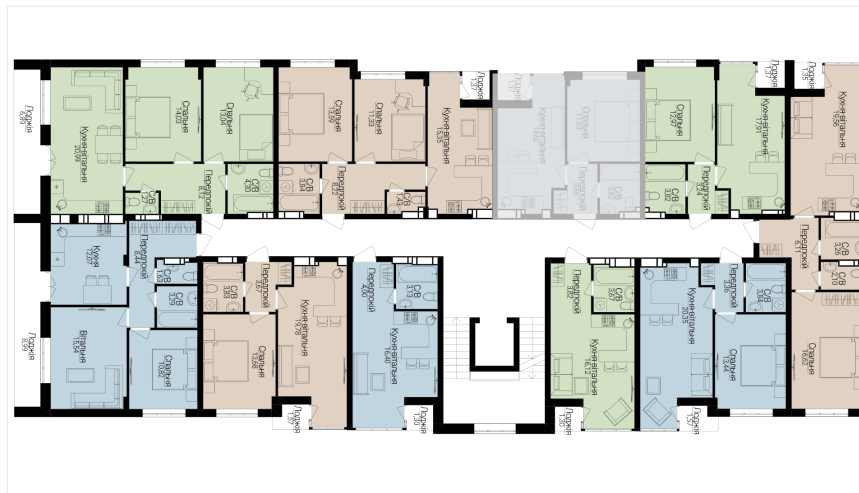

Розташування на поверсі

Розташування на генплані